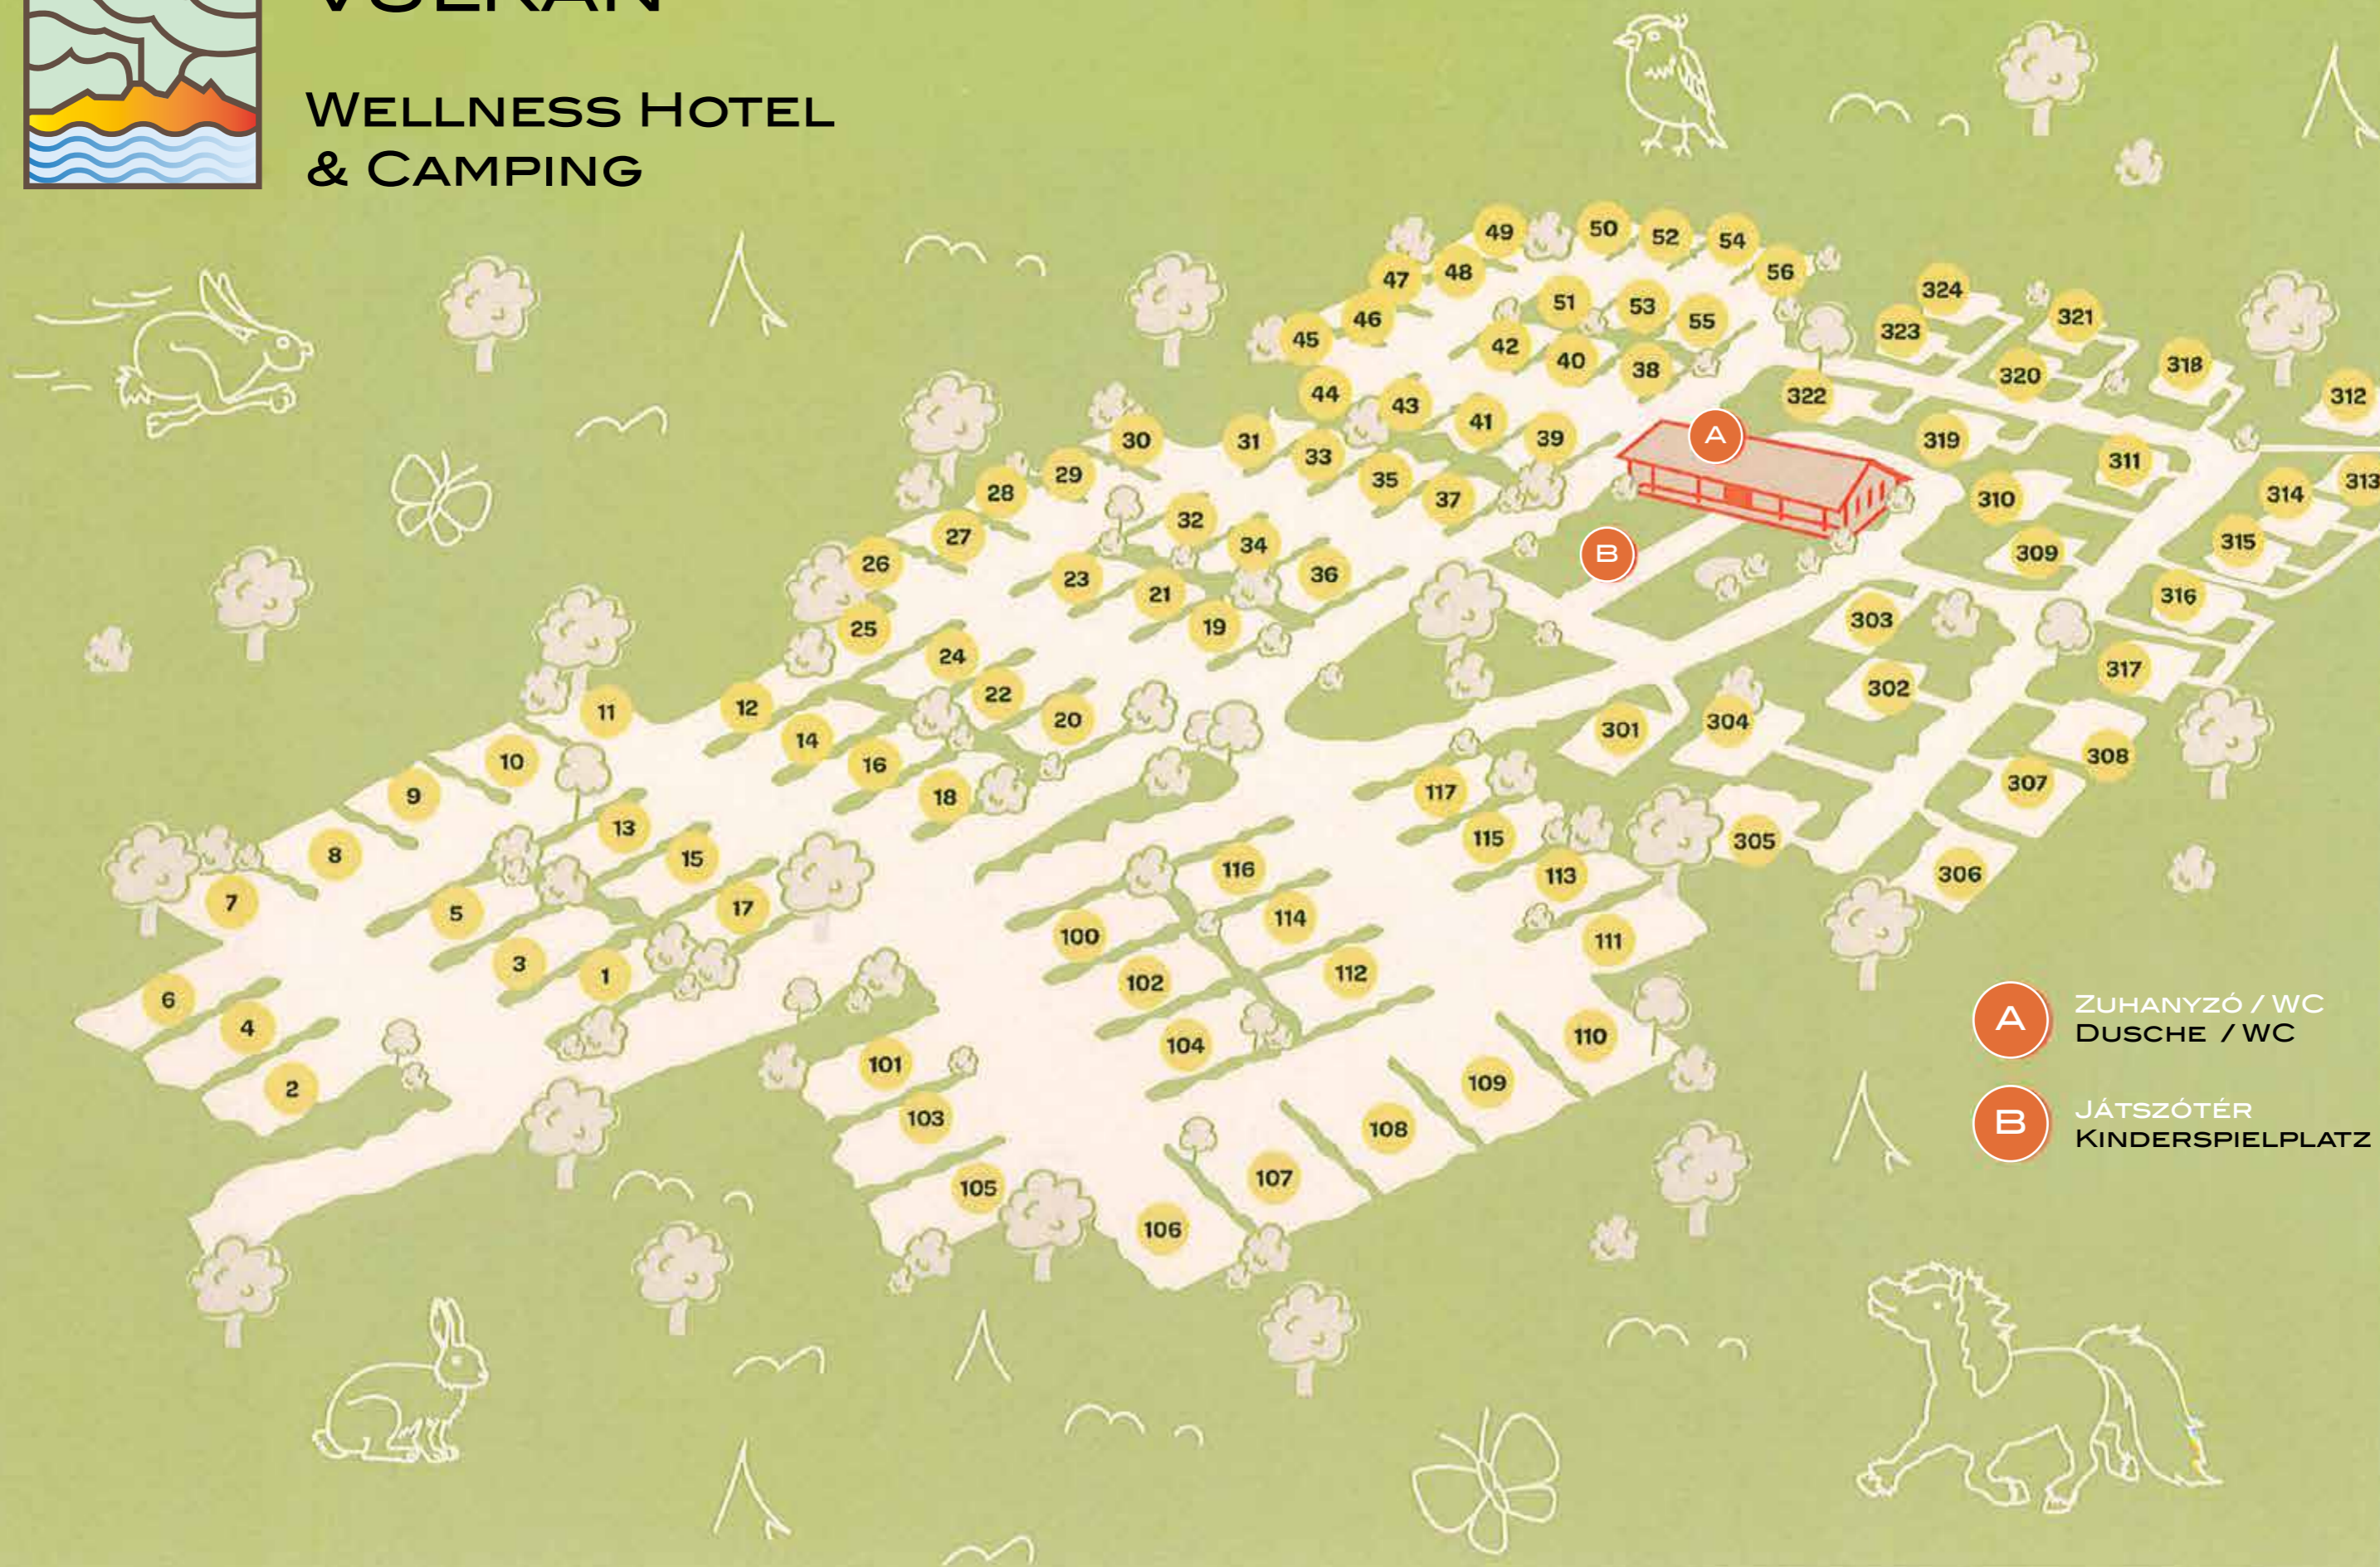

VULKÁN

WELLNESS HOTEL
& CAMPING

- A** ZUHANYZÓ / WC
DUSCHE / WC
- B** JÁTSZÓTÉR
KINDERSPIELPLATZ

VULKÁN
WELLNESS HOTEL
& CAMPING

VULKÁN WELLNESS HOTEL & CAMPING TÉRKÉP

- H Vulkán Wellness Hotel & Camping**
modern konferenciatermek, étterem és kávézó, átjáró a gyógyfürdőbe
- C Camping**
- M Mobilházak**
hálószoba, konyha, terasz
- 1 Gyógy- és Élmenyfürdő**
beltéri és kültéri medencék, csúszdák
- 2 Uszoda**
25 méteres medence, 6 sávval
- 3 Kivilágított műfüves focipálya**
105x68 m
- 4 Fun Court**
multifunkciós sportpálya 30x22 m
- 5 2 db kivilágított füves pálya**
108x68 m (cc 1 km távolságra)
- 6 Kivilágított műfüves focipálya**
65x45 m (cc 1 km távolságra)
- 7 Homokos pályák**
strandfoci és strandröplabda
- 8 Vulkán Grillétterem**
hazai konyha és friss péksütemények
- 9 Ugrálóvár (szezonális)**
itt a picik kedvükre kitombolhatják magukat
- 10 Minigolf**
itt a precizitás vezet sikerhez
- 11 Játsszótér**
- 12 Konyha és szaniterek**
- 13 Horgásztó**
horgászengedély Celldömölkön váltható

ÁLLATKERESŐ

TÉRKÉPÜNKÖN HÁROM ÁLLAT
REJTŐZÖTT EL.
KERESD MEG ŐKET!