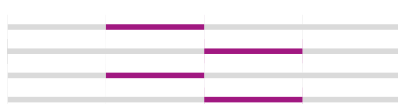

Lajvér Kékfrankos

Alkoholtartalom | Alkoholgehalt

Alcohol content | Содержание алкоголя

13,5%

Miért fogja szeretni ezt a bort? | Wie schmeckt dieser Wein? | What does this wine taste like? | Вкусовые свойства

Könnyed | Leicht | Light | Лёгкое

Lágy | Sanft | Smooth | Мягкое

Száraz | Trocken | Dry | Сухое

Szelíd | Weich | Soft | Мягкое