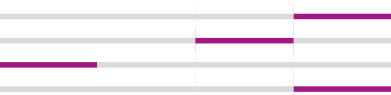

Kreinbacher Juhfark

Alkoholtartalom | Alkoholgehalt
Alcohol content | Содержание алкоголя

2022

13%

Miért fogja szeretni ezt a bort? | Wie schmeckt dieser Wein? | What does this wine taste like? | Вкусовые свойства

Könnyed | Leicht | Light | Лёгкое
Lágy | Sanft | Smooth | Мягкое
Szárász | Trocken | Dry | Сухое
Szelíd | Weich | Soft | Мягкое