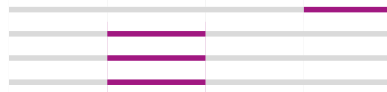

Gnarly Head Zinfandel

18.900 HUF

Alkoholtartalom | Alkoholgehalt
Alcohol content | Содержание алкоголя

2020

14,5%

Miért fogja szeretni ezt a bort? | Wie schmeckt dieser Wein? | What does this wine taste like? | Вкусовые свойства

Könnyed | Leicht | Light | Лёгкое
Lágy | Sanft | Smooth | Мягкое
Szárász | Trocken | Dry | Сухое
Szelíd | Weich | Soft | Мягкое