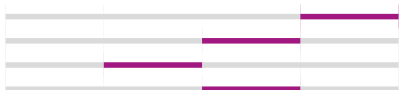

Legends

Alkoholtartalom | Alkoholgehalt
Alcohol content | Содержание алкоголя

14%

Miért fogja szeretni ezt a bort? | Wie schmeckt dieser Wein? | What does this wine taste like? | Вкусовые свойства

Könnyed | Leicht | Light | Лёгкое
Lágy | Sanft | Smooth | Мягкое
Szárász | Trocken | Dry | Сухое
Szelíd | Weich | Soft | Мягкое

Tartalmas | Üppig | Bold | Насыщенное
Csersavas | Tanninhaltig | Танинное
Édes | Süß | Sweet | Сладкое
Savas | Säurehaltig | Acidic | Кислотное

125 ml

1.800 HUF

250 ml

3.500 HUF

750 ml

9.900 HUF