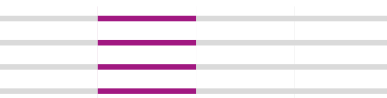

125 ml

250 ml

750 ml

Schieber

1.700 HUF

3.200 HUF

8.900 HUF

Sauvignon Blanc

Alkoholtartalom | Alkoholgehalt
Alcohol content | Содержание алкоголя

12%

2024

Miért fogja szeretni ezt a bort? | Wie schmeckt dieser Wein? | What does this wine taste like? | Вкусовые свойства

Könnyed | Leicht | Light | Лёгкое
Lágy | Sanft | Smooth | Мягкое
Szárász | Trocken | Dry | Сухое
Szelíd | Weich | Soft | Мягкое