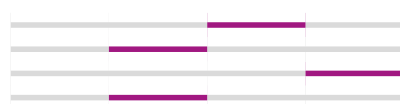

Szarka Dénes 6 puttonyos Aszú

Alkoholtartalom | Alkoholgehalt
Alcohol content | Содержание алкоголя **10,5%**

Miért fogja szeretni ezt a bort? | Wie schmeckt dieser Wein? | What does this wine taste like? | Вкусовые свойства

Könnyed | Leicht | Light | Лёгкое
Lágy | Sanft | Smooth | Мягкое
Szárász | Trocken | Dry | Сухое
Szelíd | Weich | Soft | Мягкое

Tartalmas | Üppig | Bold | Насыщенное
Csersavas | Tanninhaltig | Танинное
Édes | Süß | Sweet | Сладкое
Savas | Säurehaltig | Acidic | Кислотное