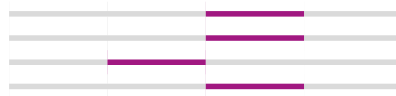

Tartalmas | Üppig | Bold | Насыщенное
Csersavas | Tanninhaltig | Танинное
Édes | Süß | Sweet | Сладкое
Savas | Säurehaltig | Acidic | Кислотное