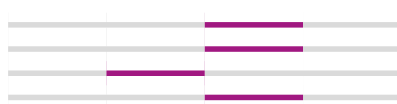

Acoustic Red

Alkoholtartalom | Alkoholgehalt
Alcohol content | Содержание алкоголя

15%

2019

Miért fogja szeretni ezt a bort? | Wie schmeckt dieser Wein? | What does this wine taste like? | Вкусовые свойства

Könnyed | Leicht | Light | Лёгкое
Lágy | Sanft | Smooth | Мягкое
Szárász | Trocken | Dry | Сухое
Szelíd | Weich | Soft | Мягкое

Tartalmas | Üppig | Bold | Насыщенное
Csersavas | Tanninhaltig | Танинное
Édes | Süß | Sweet | Сладкое
Savas | Säurehaltig | Acidic | Кислотное