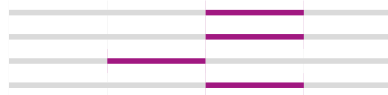

PORTUGÁLIA

125 ml

250 ml

750 ml

Altano Organic Red

2.200 HUF

4.200 HUF

11.900 HUF

Alkoholtartalom | Alkoholgehalt

Alcohol content | Содержание алкоголя

2021

13,5%

Miért fogja szeretni ezt a bort? | Wie schmeckt dieser Wein? | What does this wine taste like? | Вкусовые свойства

Könnyed | Leicht | Light | Лёгкое
Lágy | Sanft | Smooth | Мягкое
Szárász | Trocken | Dry | Сухое
Szelíd | Weich | Soft | Мягкое

Tartalmas | Üppig | Bold | Насыщенное
Csersavas | Tanninhaltig | Танинное
Édes | Süß | Sweet | Сладкое
Savas | Säurehaltig | Acidic | Кислотное

750 ml

49.900 HUF

Prats&Symington Chryseia

Alkoholtartalom | Alkoholgehalt

Alcohol content | Содержание алкоголя

14,5%

2021

Miért fogja szeretni ezt a bort? | Wie schmeckt dieser Wein? | What does this wine taste like? | Вкусовые свойства

Könnyed | Leicht | Light | Лёгкое
Lágy | Sanft | Smooth | Мягкое
Szárász | Trocken | Dry | Сухое
Szelíd | Weich | Soft | Мягкое