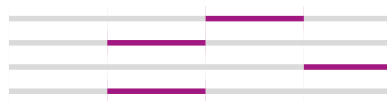

Holdvölgy Eloquence Szamorodni

2.900 HUF

5.600 HUF

10.900 HUF

Alkoholtartalom | Alkoholgehalt
Alcohol content | Содержание алкоголя **12%**

Miért fogja szeretni ezt a bort? | Wie schmeckt dieser Wein? | What does this wine taste like? | Вкусовые свойства

Könnyed | Leicht | Light | Лёгкое
Lágy | Sanft | Smooth | Мягкое
Szárász | Trocken | Dry | Сухое
Szelíd | Weich | Soft | Мягкое