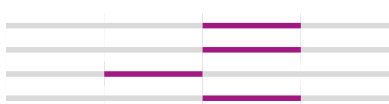

Pátzay Cabernet Sauvignon

2.400 HUF

4.500 HUF

12.900 HUF

Alkoholtartalom | Alkoholgehalt

Alcohol content | Содержание алкоголя

13%

Miért fogja szeretni ezt a bort? | Wie schmeckt dieser Wein? | What does this wine taste like? | Вкусовые свойства

Könnyed | Leicht | Light | Лёгкое

Lágy | Sanft | Smooth | Мягкое

Száraz | Trocken | Dry | Сухое

Szelíd | Weich | Soft | Мягкое

Tartalmas | Üppig | Bold | Насыщенное

Csersavas | Tanninhaltig | Танинное

Édes | Süß | Sweet | Сладкое

Savas | Säurehaltig | Acidic | Кислотное

750 ml

16.900 HUF

PANNONHALMA

Pannonhalmi Apátság Pinot Noir

14,5%

Alkoholtartalom | Alkoholgehalt

Alcohol content | Содержание алкоголя

Miért fogja szeretni ezt a bort? | Wie schmeckt dieser Wein? | What does this wine taste like? | Вкусовые свойства

Könnyed | Leicht | Light | Лёгкое

Lágy | Sanft | Smooth | Мягкое

Száraz | Trocken | Dry | Сухое

Szelíd | Weich | Soft | Мягкое