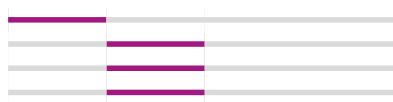

Tartalmas | Üppig | Bold | Насыщенное
Csersavas | Tanninhaltig | Танинное
Édes | Süß | Sweet | Сладкое
Savas | Säurehaltig | Acidic | Кислотное