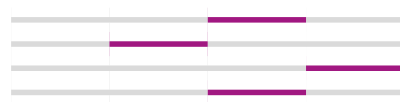

Göncöl 5 puttonyos Aszú

Alkoholtartalom | Alkoholgehalt
Alcohol content | Содержание алкоголя

10,5%

Miért fogja szeretni ezt a bort? | Wie schmeckt dieser Wein? | What does this wine taste like? | Вкусовые свойства

Könnyed | Leicht | Light | Лёгкое
Lágy | Sanft | Smooth | Мягкое
Szárász | Trocken | Dry | Сухое
Szelíd | Weich | Soft | Мягкое

Tartalmas | Üppig | Bold | Насыщенное
Csersavas | Tanninhaltig | Танинное
Édes | Süß | Sweet | Сладкое
Savas | Säurehaltig | Acidic | Кислотное