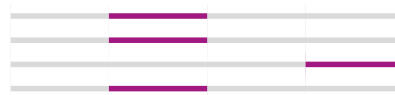

Oremus Tokaji Szamorodni

2.800 HUF

5.200 HUF

9.900 HUF

Alkoholtartalom | Alkoholgehalt
Alcohol content | Содержание алкоголя

12%

2015/2018

Miért fogja szeretni ezt a bort? | Wie schmeckt dieser Wein? | What does this wine taste like? | Вкусовые свойства

Könnyed | Leicht | Light | Лёгкое
Lágy | Sanft | Smooth | Мягкое
Szárász | Trocken | Dry | Сухое
Szelíd | Weich | Soft | Мягкое

Tartalmas | Üppig | Bold | Насыщенное
Csersavas | Tanninhaltig | Танинное
Édes | Süß | Sweet | Сладкое
Savas | Säurehaltig | Acidic | Кислотное