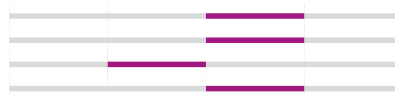

750 ml

12.900 HUF

Acoustic Blanc

Alkoholtartalom | Alkoholgehalt

Alcohol content | Содержание алкоголя

14%

Miért fogja szeretni ezt a bort? | Wie schmeckt dieser Wein? | What does this wine taste like? | Вкусовые свойства

Könnyed | Leicht | Light | Лёгкое
Lágy | Sanft | Smooth | Мягкое
Szárász | Trocken | Dry | Сухое
Szelíd | Weich | Soft | Мягкое