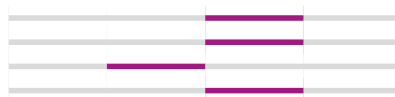

Scheiblhofer

Alkoholtartalom | Alkoholgehalt

Alcohol content | Содержание алкоголя

14%

Miért fogja szeretni ezt a bort? | Wie schmeckt dieser Wein? | What does this wine taste like? | Вкусовые свойства

Könnyed | Leicht | Light | Лёгкое
Lágy | Sanft | Smooth | Мягкое
Szárász | Trocken | Dry | Сухое
Szelíd | Weich | Soft | Мягкое