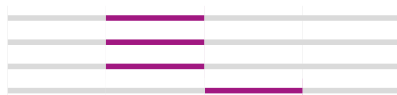

Kékrankos

Alkoholtartalom | Alkoholgehalt
Alcohol content | Содержание алкоголя

13,5%

Miért fogja szeretni ezt a bort? | Wie schmeckt dieser Wein? | What does this wine taste like? | Вкусовые свойства

Könnyed | Leicht | Light | Лёгкое
Lágy | Sanft | Smooth | Мягкое
Szárász | Trocken | Dry | Сухое
Szelíd | Weich | Soft | Мягкое