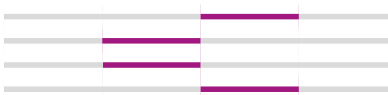

Quinta da Fonte Souto Florao

Alkoholtartalom | Alkoholgehalt
Alcohol content | Содержание алкоголя

13,5%

Miért fogja szeretni ezt a bort? | Wie schmeckt dieser Wein? | What does this wine taste like? | Вкусовые свойства

Könnyed | Leicht | Light | Лёгкое
Lágy | Sanft | Smooth | Мягкое
Szárász | Trocken | Dry | Сухое
Szelíd | Weich | Soft | Мягкое

Tartalmas | Üppig | Bold | Насыщенное
Csersavas | Tanninhaltig | Танинное
Édes | Süß | Sweet | Сладкое
Savas | Säurehaltig | Acidic | Кислотное

750 ml

16.900 HUF

ÚJ-ZÉLAND

Tohu Sauvignon Blanc

Alkoholtartalom | Alkoholgehalt
Alcohol content | Содержание алкоголя

13,5%

Miért fogja szeretni ezt a bort? | Wie schmeckt dieser Wein? | What does this wine taste like? | Вкусовые свойства

Könnyed | Leicht | Light | Лёгкое
Lágy | Sanft | Smooth | Мягкое
Szárász | Trocken | Dry | Сухое
Szelíd | Weich | Soft | Мягкое