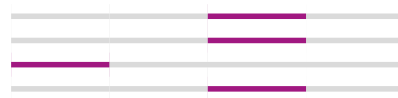

Tartalmas | Üppig | Bold | Насыщенное
Csersavas | Tanninhaltig | Танинное
Édes | Süß | Sweet | Сладкое
Savas | Säurehaltig | Acidic | Кислотное