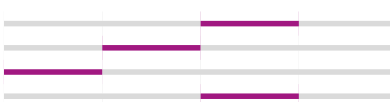

Fritz Haag Riesling

Alkoholtartalom | Alkoholgehalt
Alcohol content | Содержание алкоголя

11,5%

Miért fogja szeretni ezt a bort? | Wie schmeckt dieser Wein? | What does this wine taste like? | Вкусовые свойства

Könnyed | Leicht | Light | Лёгкое
Lágy | Sanft | Smooth | Мягкое
Szárász | Trocken | Dry | Сухое
Szelíd | Weich | Soft | Мягкое

Tartalmas | Üppig | Bold | Насыщенное
Csersavas | Tanninhaltig | Танинное
Édes | Süß | Sweet | Сладкое
Savas | Säurehaltig | Acidic | Кислотное

750 ml

24.900 HUF

AUSZTRIA

Nikolaihof Wachau Riesling

Alkoholtartalom | Alkoholgehalt
Alcohol content | Содержание алкоголя

12,5%