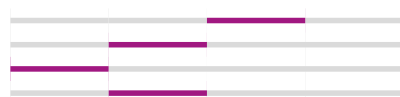

Rádpusztá Szellő Chardonnay

8.900 HUF

Alkoholtartalom | Alkoholgehalt

Alcohol content | Содержание алкоголя

13%

2023

Miért fogja szeretni ezt a bort? | Wie schmeckt dieser Wein? | What does this wine taste like? | Вкусовые свойства

Könnyed | Leicht | Light | Лёгкое
Lágy | Sanft | Smooth | Мягкое
Száras | Trocken | Dry | Сухое
Szelíd | Weich | Soft | Мягкое