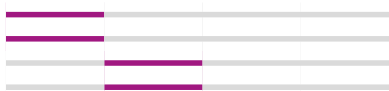

VILLÁNY

125 ml

250 ml

750 ml

Gere Schubert

1.500 HUF

2.800 HUF

7.900 HUF

Cserszegi Fűszeres

Alkoholtartalom | Alkoholgehalt

Alcohol content | Содержание алкоголя

11,5%

2022/2024

Miért fogja szeretni ezt a bort? | Wie schmeckt dieser Wein? | What does this wine taste like? | Вкусовые свойства

Könnyed | Leicht | Light | Лёгкое

Lágy | Sanft | Smooth | Мягкое

Száraz | Trocken | Dry | Сухое

Szelíd | Weich | Soft | Мягкое