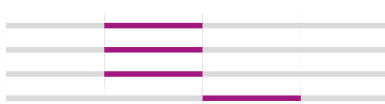

Tavine Pinot Nero

2.000 HUF

3.800 HUF

10.900 HUF

Alkoholtartalom | Alkoholgehalt
Alcohol content | Содержание алкоголя

2023

12,5%

Miért fogja szeretni ezt a bort? | Wie schmeckt dieser Wein? | What does this wine taste like? | Вкусовые свойства

Könnyed | Leicht | Light | Лёгкое
Lágy | Sanft | Smooth | Мягкое
Szárász | Trocken | Dry | Сухое
Szelíd | Weich | Soft | Мягкое