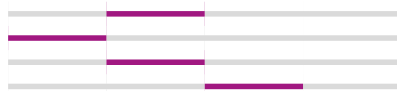

FRANCIAORSZÁG

Villebois Sauvignon Blanc
Prestige

12,5%

Alkoholtartalom | Alkoholgehalt

Alcohol content | Содержание алкоголя

2023

Miért fogja szeretni ezt a bort? | Wie schmeckt dieser Wein? | What does this wine taste like? | Вкусовые свойства

Könnyed | Leicht | Light | Лёгкое

Lágy | Sanft | Smooth | Мягкое

Száraz | Trocken | Dry | Сухое

Szelíd | Weich | Soft | Мягкое

Tartalmas | Üppig | Bold | Насыщенное

Csersavas | Tanninhaltig | Танинное

Édes | Süß | Sweet | Сладкое

Savas | Säurehaltig | Acidic | Кислотное