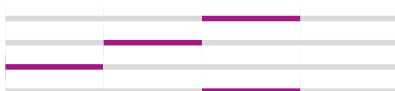

750 ml

24.900 HUF

William Févre Chablis

Alkoholtartalom | Alkoholgehalt

Alcohol content | Содержание алкоголя

2021

12,5%

Miért fogja szeretni ezt a bort? | Wie schmeckt dieser Wein? | What does this wine taste like? | Вкусовые свойства

Könnyed | Leicht | Light | Лёгкое

Lágy | Sanft | Smooth | Мягкое

Száraz | Trocken | Dry | Сухое

Szelíd | Weich | Soft | Мягкое

Tartalmas | Üppig | Bold | Насыщенное

Csersavas | Tanninhaltig | Танинное

Édes | Süß | Sweet | Сладкое

Savas | Säurehaltig | Acidic | Кислотное