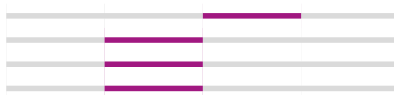

Tartalmas | Üppig | Bold | Насыщенное
Csersavas | Tanninhaltig | Танинное
Édes | Süß | Sweet | Сладкое
Savas | Säurehaltig | Acidic | Кислое