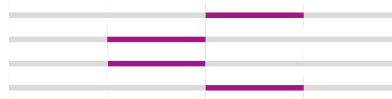

Villa Gyetvai Olaszrizling

1.600 HUF

3.000 HUF

8.100 HUF

Alkoholtartalom | Alkoholgehalt

Alcohol content | Содержание алкоголя

13%

2023

Miért fogja szeretni ezt a bort? | Wie schmeckt dieser Wein? | What does this wine taste like? | Вкусовые свойства

Könnyed | Leicht | Light | Лёгкое
Lágy | Sanft | Smooth | Мягкое
Száras | Trocken | Dry | Сухое
Szelíd | Weich | Soft | Мягкое

Tartalmas | Üppig | Bold | Насыщенное
Csersavas | Tanninhaltig | Танинное
Édes | Süß | Sweet | Сладкое
Savas | Säurehaltig | Acidic | Кислотное

125 ml

250 ml

750 ml

1.700 HUF

3.200 HUF

8.900 HUF

12,5%

Alkoholtartalom | Alkoholgehalt
Alcohol content | Содержание алкоголя

2020

Miért fogja szeretni ezt a bort? | Wie schmeckt dieser Wein? | What does this wine taste like? | Вкусовые свойства

Könnyed | Leicht | Light | Лёгкое
Lágy | Sanft | Smooth | Мягкое
Száras | Trocken | Dry | Сухое
Szelíd | Weich | Soft | Мягкое