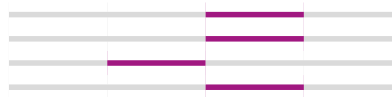

Kovács Nimród Soul Syrah

14.900 HUF

Alkoholtartalom | Alkoholgehalt

Alcohol content | Содержание алкоголя

14%

Miért fogja szeretni ezt a bort? | Wie schmeckt dieser Wein? | What does this wine taste like? | Вкусовые свойства

Könnyed | Leicht | Light | Лёгкое
Lágy | Sanft | Smooth | Мягкое
Szárász | Trocken | Dry | Сухое
Szelíd | Weich | Soft | Мягкое

Tartalmas | Üppig | Bold | Насыщенное
Csersavas | Tanninhaltig | Танинное
Édes | Süß | Sweet | Сладкое
Savas | Säurehaltig | Acidic | Кислотное

750 ml

15.900 HUF

Petrényi Egri Bikavér

Alkoholtartalom | Alkoholgehalt

Alcohol content | Содержание алкоголя

13,5%

Miért fogja szeretni ezt a bort? | Wie schmeckt dieser Wein? | What does this wine taste like? | Вкусовые свойства

Könnyed | Leicht | Light | Лёгкое
Lágy | Sanft | Smooth | Мягкое
Szárász | Trocken | Dry | Сухое
Szelíd | Weich | Soft | Мягкое