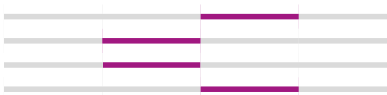

Szepsy Birtok Furmint

Alkoholtartalom | Alkoholgehalt
Alcohol content | Содержание алкоголя

2021/2022

13,5%

Miért fogja szeretni ezt a bort? | Wie schmeckt dieser Wein? | What does this wine taste like? | Вкусовые свойства

Könnyed | Leicht | Light | Лёгкое
Lágy | Sanft | Smooth | Мягкое
Szárász | Trocken | Dry | Сухое
Szelíd | Weich | Soft | Мягкое

Tartalmas | Üppig | Bold | Насыщенное
Csersavas | Tanninhalzig | Танинное
Édes | Süß | Sweet | Сладкое
Savas | Säurehaltig | Acidic | Кислотное

750 ml

10.900 HUF

Holdvölgy Vision Cuvée

Alkoholtartalom | Alkoholgehalt
Alcohol content | Содержание алкоголя

13,5%

2019

Miért fogja szeretni ezt a bort? | Wie schmeckt dieser Wein? | What does this wine taste like? | Вкусовые свойства

Könnyed | Leicht | Light | Лёгкое
Lágy | Sanft | Smooth | Мягкое
Szárász | Trocken | Dry | Сухое
Szelíd | Weich | Soft | Мягкое