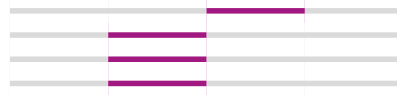

Tartalmas | Üppig | Bold | Насыщенное
Csersavas | Tanninhaltig | Танинное
Édes | Süß | Sweet | Сладкое
Savas | Säurehaltig | Acidic | Кислотное

750 ml

9.900 HUF

Tavine Pinot Grigio

Alkoholtartalom | Alkoholgehalt

Alcohol content | Содержание алкоголя

12,5%

Miért fogja szeretni ezt a bort? | Wie schmeckt dieser Wein? | What does this wine taste like? | Вкусовые свойства

Könnyed | Leicht | Light | Лёгкое
Lágy | Sanft | Smooth | Мягкое
Szárász | Trocken | Dry | Сухое
Szelíd | Weich | Soft | Мягкое

Tartalmas | Üppig | Bold | Насыщенное
Csersavas | Tanninhaltig | Танинное
Édes | Süß | Sweet | Сладкое
Savas | Säurehaltig | Acidic | Кислотное