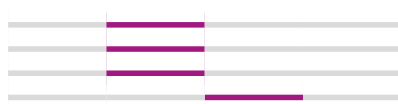

Tartalmas | Üppig | Bold | Насыщенное

Csersavas | Tanninhaltig | Танинное

Édes | Süß | Sweet | Сладкое

Savas | Säurehaltig | Acidic | Кислотное