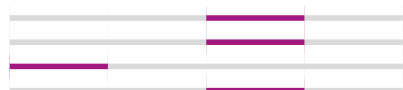

M.Chapoutier Hermitage

Alkoholtartalom | Alkoholgehalt
Alcohol content | Содержание алкоголя

12,5%

Miért fogja szeretni ezt a bort? | Wie schmeckt dieser Wein? | What does this wine taste like? | Вкусовые свойства

Könnyed | Leicht | Light | Лёгкое
Lágy | Sanft | Smooth | Мягкое
Szárász | Trocken | Dry | Сухое
Szelíd | Weich | Soft | Мягкое