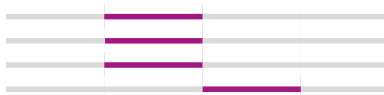

Tavine Rosé

9.900 HUF

Alkoholtartalom | Alkoholgehalt
Alcohol content | Содержание алкоголя

12,5%

Miért fogja szeretni ezt a bort? | Wie schmeckt dieser Wein? | What does this wine taste like? | Вкусовые свойства

Könnyed | Leicht | Light | Лёгкое
Lágy | Sanft | Smooth | Мягкое
Szárász | Trocken | Dry | Сухое
Szelíd | Weich | Soft | Мягкое

Tartalmas | Üppig | Bold | Насыщенное
Csersavas | Tanninhaltig | Танинное
Édes | Süß | Sweet | Сладкое
Savas | Säurehaltig | Acidic | Кислотное

750 ml

11.900 HUF

SPANYOLORSZÁG

Acoustic Rosé

Alkoholtartalom | Alkoholgehalt
Alcohol content | Содержание алкоголя

15%

Miért fogja szeretni ezt a bort? | Wie schmeckt dieser Wein? | What does this wine taste like? | Вкусовые свойства

Könnyed | Leicht | Light | Лёгкое
Lágy | Sanft | Smooth | Мягкое
Szárász | Trocken | Dry | Сухое
Szelíd | Weich | Soft | Мягкое