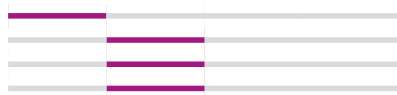

Tartalmas | Üppig | Bold | Насыщенное
Csersavas | Tanninhaltig | Танинное
Édes | Süß | Sweet | Сладкое
Savas | Säurehaltig | Acidic | Кислотное