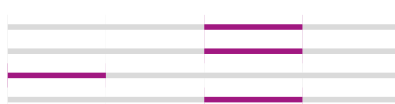

Liskar Garnacha Tinto

Alkoholtartalom | Alkoholgehalt
Alcohol content | Содержание алкоголя

2019

14,5%

Miért fogja szeretni ezt a bort? | Wie schmeckt dieser Wein? | What does this wine taste like? | Вкусовые свойства

Könnyed | Leicht | Light | Лёгкое
Lágy | Sanft | Smooth | Мягкое
Szárász | Trocken | Dry | Сухое
Szelíd | Weich | Soft | Мягкое

Tartalmas | Üppig | Bold | Насыщенное
Csersavas | Tanninhaltig | Танинное
Édes | Süß | Sweet | Сладкое
Savas | Säurehaltig | Acidic | Кислотное