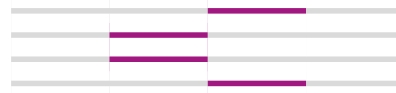

ARGENTINA

Kaiken Malbec

Alkoholtartalom | Alkoholgehalt
Alcohol content | Содержание алкоголя

14%

2021

Miért fogja szeretni ezt a bort? | Wie schmeckt dieser Wein? | What does this wine taste like? | Вкусовые свойства

Könnyed | Leicht | Light | Лёгкое
Lágy | Sanft | Smooth | Мягкое
Szárász | Trocken | Dry | Сухое
Szelíd | Weich | Soft | Мягкое

Tartalmas | Üppig | Bold | Насыщенное
Csersavas | Tanninhaltig | Танинное
Édes | Süß | Sweet | Сладкое
Savas | Säurehaltig | Acidic | Кислотное