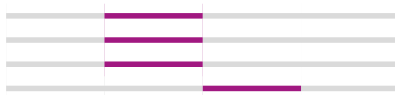

Tartalmas | Üppig | Bold | Насыщенное
Csersavas | Tanninhalzig | Танинное
Édes | Süß | Sweet | Сладкое
Savas | Säurehaltig | Acidic | Кислотное