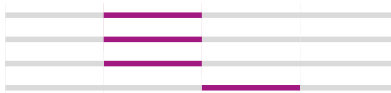

Váli Budai Zöld

Alkoholtartalom | Alkoholgehalt
Alcohol content | Содержание алкоголя

2023/2024

12%

Miért fogja szeretni ezt a bort? | Wie schmeckt dieser Wein? | What does this wine taste like? | Вкусовые свойства

Könnyed | Leicht | Light | Лёгкое
Lágy | Sanft | Smooth | Мягкое
Szárász | Trocken | Dry | Сухое
Szelíd | Weich | Soft | Мягкое

Tartalmas | Üppig | Bold | Насыщенное
Csersavas | Tanninhaltig | Танинное
Édes | Süß | Sweet | Сладкое
Savas | Säurehaltig | Acidic | Кислое

750 ml

11.900 HUF

Pátzay Chardonnay

Alkoholtartalom | Alkoholgehalt
Alcohol content | Содержание алкоголя

14%

2022

Miért fogja szeretni ezt a bort? | Wie schmeckt dieser Wein? | What does this wine taste like? | Вкусовые свойства

Könnyed | Leicht | Light | Лёгкое
Lágy | Sanft | Smooth | Мягкое
Szárász | Trocken | Dry | Сухое
Szelíd | Weich | Soft | Мягкое