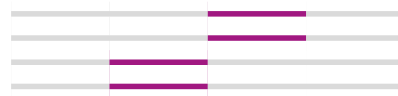

Tartalmas | Üppig | Bold | Насыщенное
Csersavas | Tanninhaltig | Танинное
Édes | Süß | Sweet | Сладкое
Savas | Säurehaltig | Acidic | Кислотное