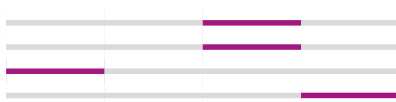

Miért fogja szeretni ezt a bort? | Wie schmeckt dieser Wein? | What does this wine taste like? | Вкусовые свойства

Könnyed | Leicht | Light | Лёгкое
Lágy | Sanft | Smooth | Мягкое
Szárász | Trocken | Dry | Сухое
Szelíd | Weich | Soft | Мягкое

Tartalmas | Üppig | Bold | Насыщенное
Csersavas | Tanninhaltig | Танинное
Édes | Süß | Sweet | Сладкое
Savas | Säurehaltig | Acidic | Кислотное