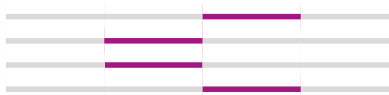

Vabrik Zöldveltelini

8.900 HUF

Alkoholtartalom | Alkoholgehalt
Alcohol content | Содержание алкоголя

12,5%

Miért fogja szeretni ezt a bort? | Wie schmeckt dieser Wein? | What does this wine taste like? | Вкусовые свойства

Könnyed | Leicht | Light | Лёгкое
Lágy | Sanft | Smooth | Мягкое
Szárász | Trocken | Dry | Сухое
Szelíd | Weich | Soft | Мягкое

Tartalmas | Üppig | Bold | Насыщенное
Csersavas | Tanninhaltig | Танинное
Édes | Süß | Sweet | Сладкое
Savas | Säurehaltig | Acidic | Кислотное

125 ml

1.600 HUF

250 ml

3.000 HUF

750 ml

8.100 HUF

11,7%

KUNSÁG

Dallia Irsai Olivér

Alkoholtartalom | Alkoholgehalt
Alcohol content | Содержание алкоголя

Miért fogja szeretni ezt a bort? | Wie schmeckt dieser Wein? | What does this wine taste like? | Вкусовые свойства

Könnyed | Leicht | Light | Лёгкое
Lágy | Sanft | Smooth | Мягкое
Szárász | Trocken | Dry | Сухое
Szelíd | Weich | Soft | Мягкое