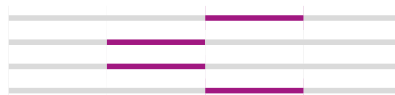

750 ml

18.900 HUF

Peter Lehmann Barossa
Shiraz

Alkoholtartalom | Alkoholgehalt

Alcohol content | Содержание алкоголя

14,5%

2019

Miért fogja szeretni ezt a bort? | Wie schmeckt dieser Wein? | What does this wine taste like? | Вкусовые свойства

Könnyed | Leicht | Light | Лёгкое
Lágy | Sanft | Smooth | Мягкое
Szárász | Trocken | Dry | Сухое
Szelíd | Weich | Soft | Мягкое