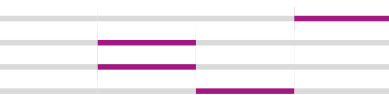

Koch&Evans Limited Chardonnay

Alkoholtartalom | Alkoholgehalt
Alcohol content | Содержание алкоголя

14,5%

750 ml

11.900 HUF

Miért fogja szeretni ezt a bort? | Wie schmeckt dieser Wein? | What does this wine taste like? | Вкусовые свойства

Könnyed | Leicht | Light | Лёгкое
Lágy | Sanft | Smooth | Мягкое
Szárász | Trocken | Dry | Сухое
Szelíd | Weich | Soft | Мягкое