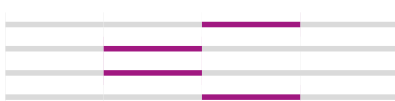

Big John White

Alkoholtartalom | Alkoholgehalt
Alcohol content | Содержание алкоголя

13%

750 ml

10.900 HUF

Miért fogja szeretni ezt a bort? | Wie schmeckt dieser Wein? | What does this wine taste like? | Вкусовые свойства

Könnyed | Leicht | Light | Лёгкое
Lágy | Sanft | Smooth | Мягкое
Szárász | Trocken | Dry | Сухое
Szelíd | Weich | Soft | Мягкое