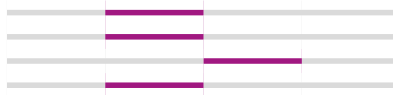

Miért fogja szeretni ezt a bort? | Wie schmeckt dieser Wein? | What does this wine taste like? | Вкусовые свойства

Könnyed | Leicht | Light | Лёгкое
Lágy | Sanft | Smooth | Мягкое
Szárász | Trocken | Dry | Сухое
Szelíd | Weich | Soft | Мягкое