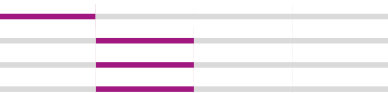

Léglí Géza Rosé

Alkoholtartalom | Alkoholgehalt
Alcohol content | Содержание алкоголя

12%

Miért fogja szeretni ezt a bort? | Wie schmeckt dieser Wein? | What does this wine taste like? | Вкусовые свойства

Könnyed | Leicht | Light | Лёгкое
Lágy | Sanft | Smooth | Мягкое
Szárász | Trocken | Dry | Сухое
Szelíd | Weich | Soft | Мягкое