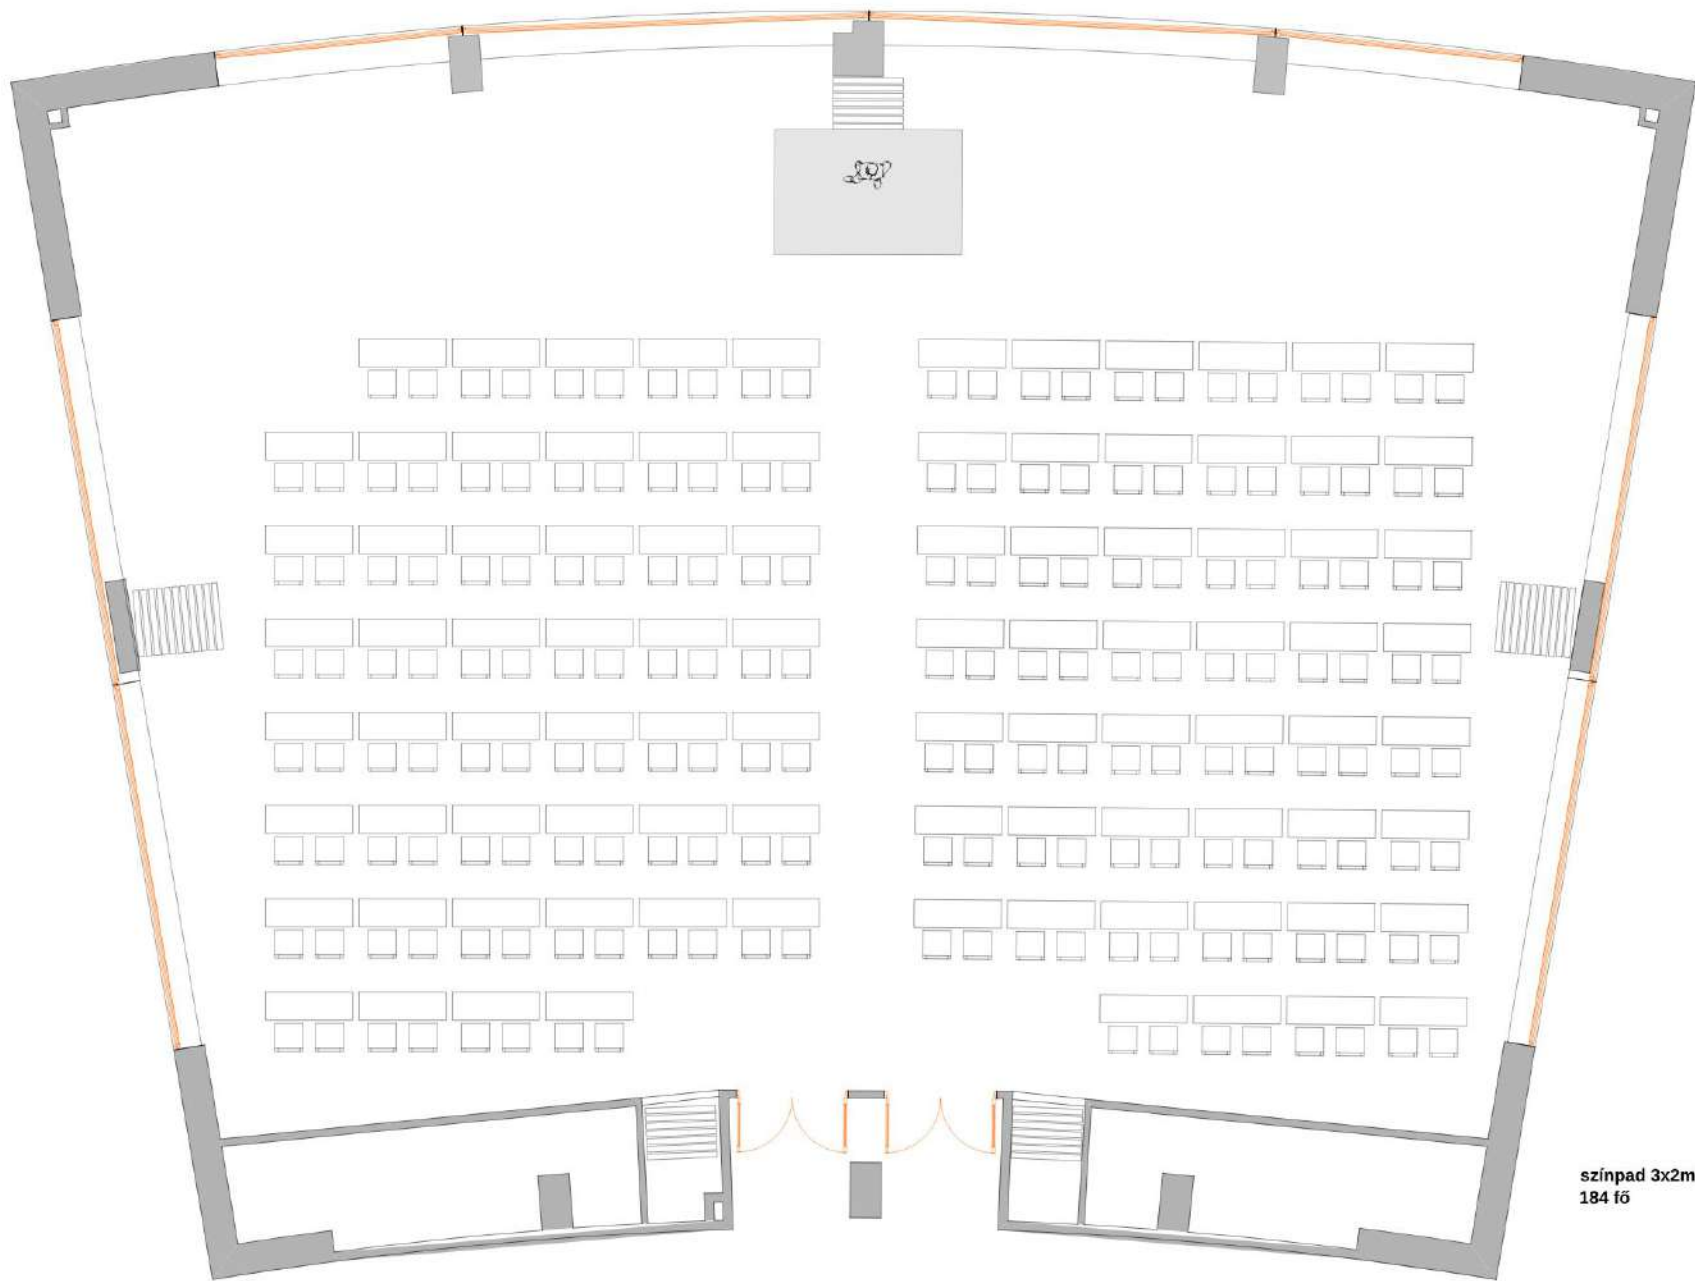

színpad 3x2m
50 fő

színpad 3x2m
184 fő

szinpad 4x3m
252 f6

8db 8 fős asztal
14db 10 fős asztal
összesen 204 fő