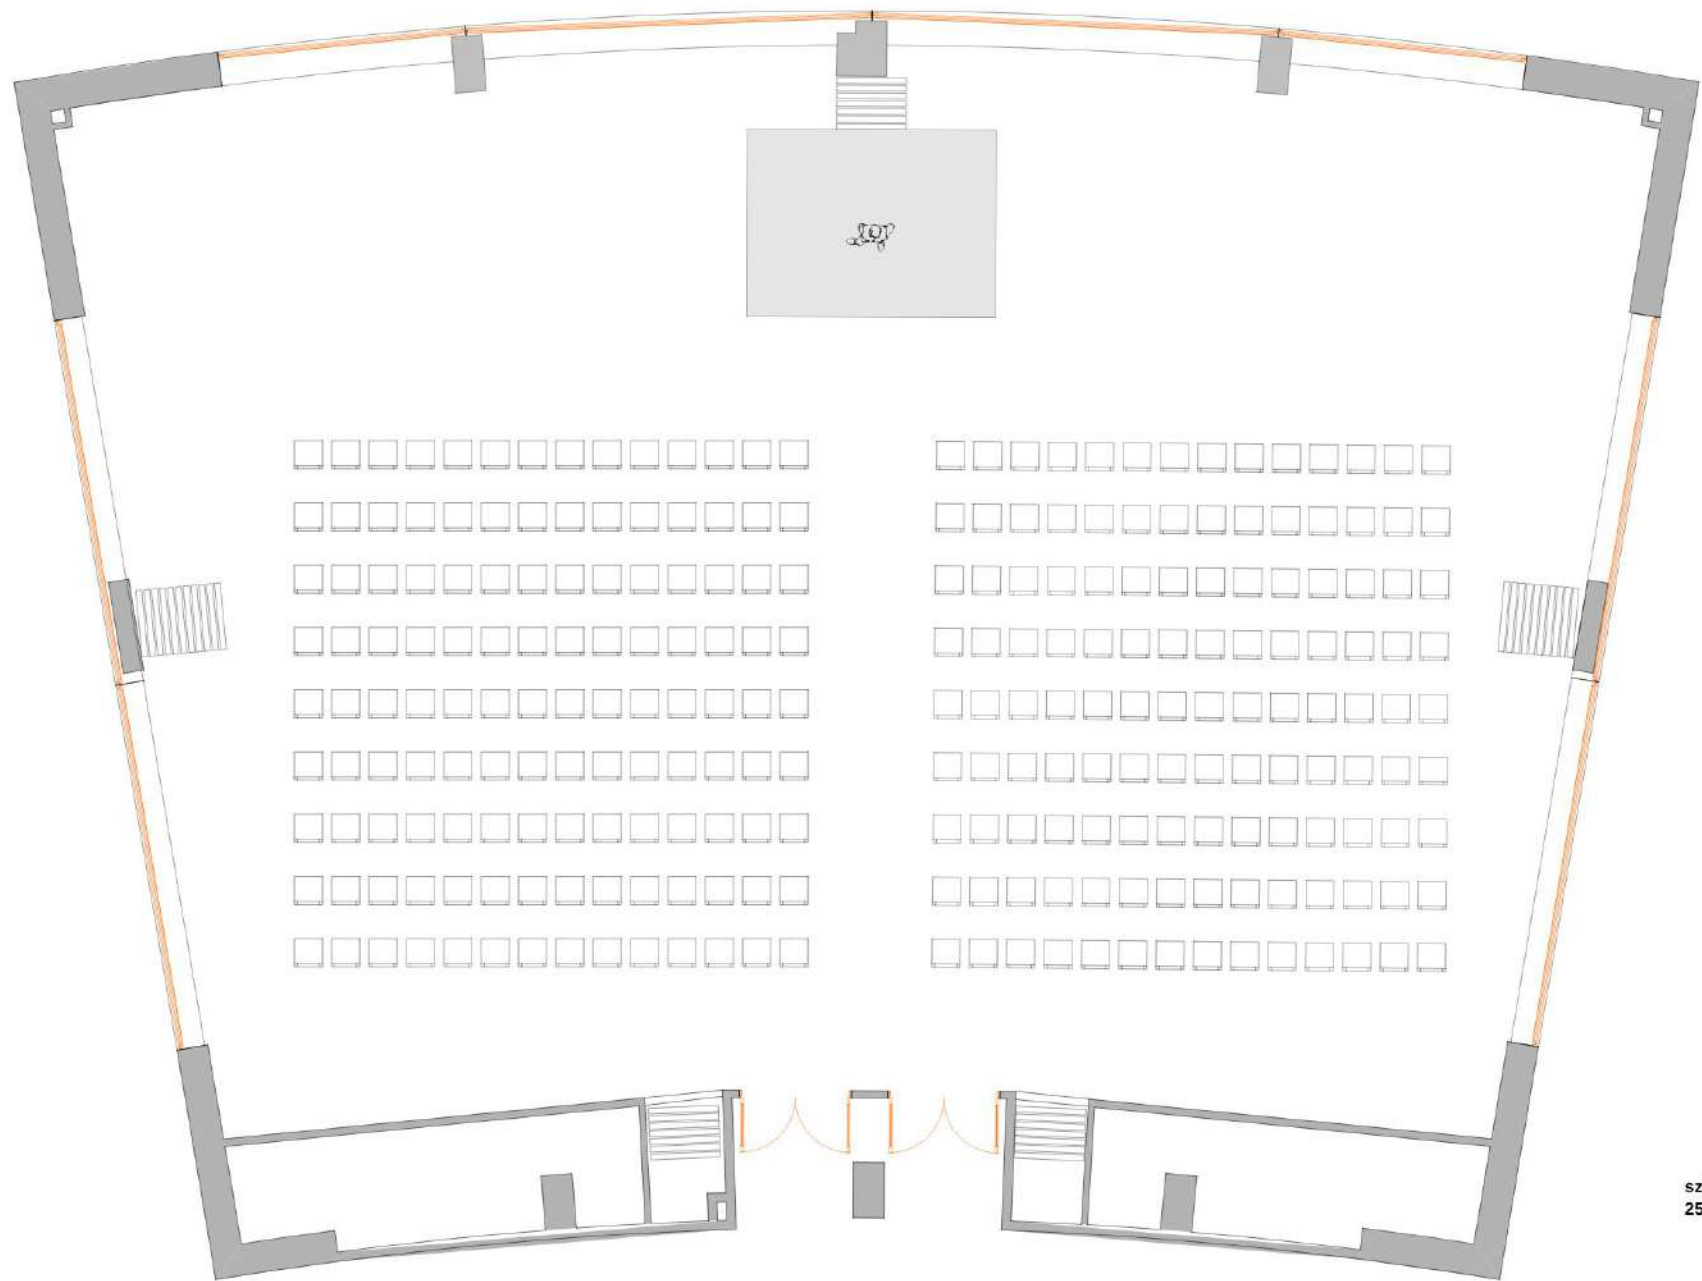

színpad 3x2m
50 fő

színpad 3x2m
184 fő

szinpad 4x3m
252 f6

8db 8 fős asztal
14db 10 fős asztal
összesen 204 fő