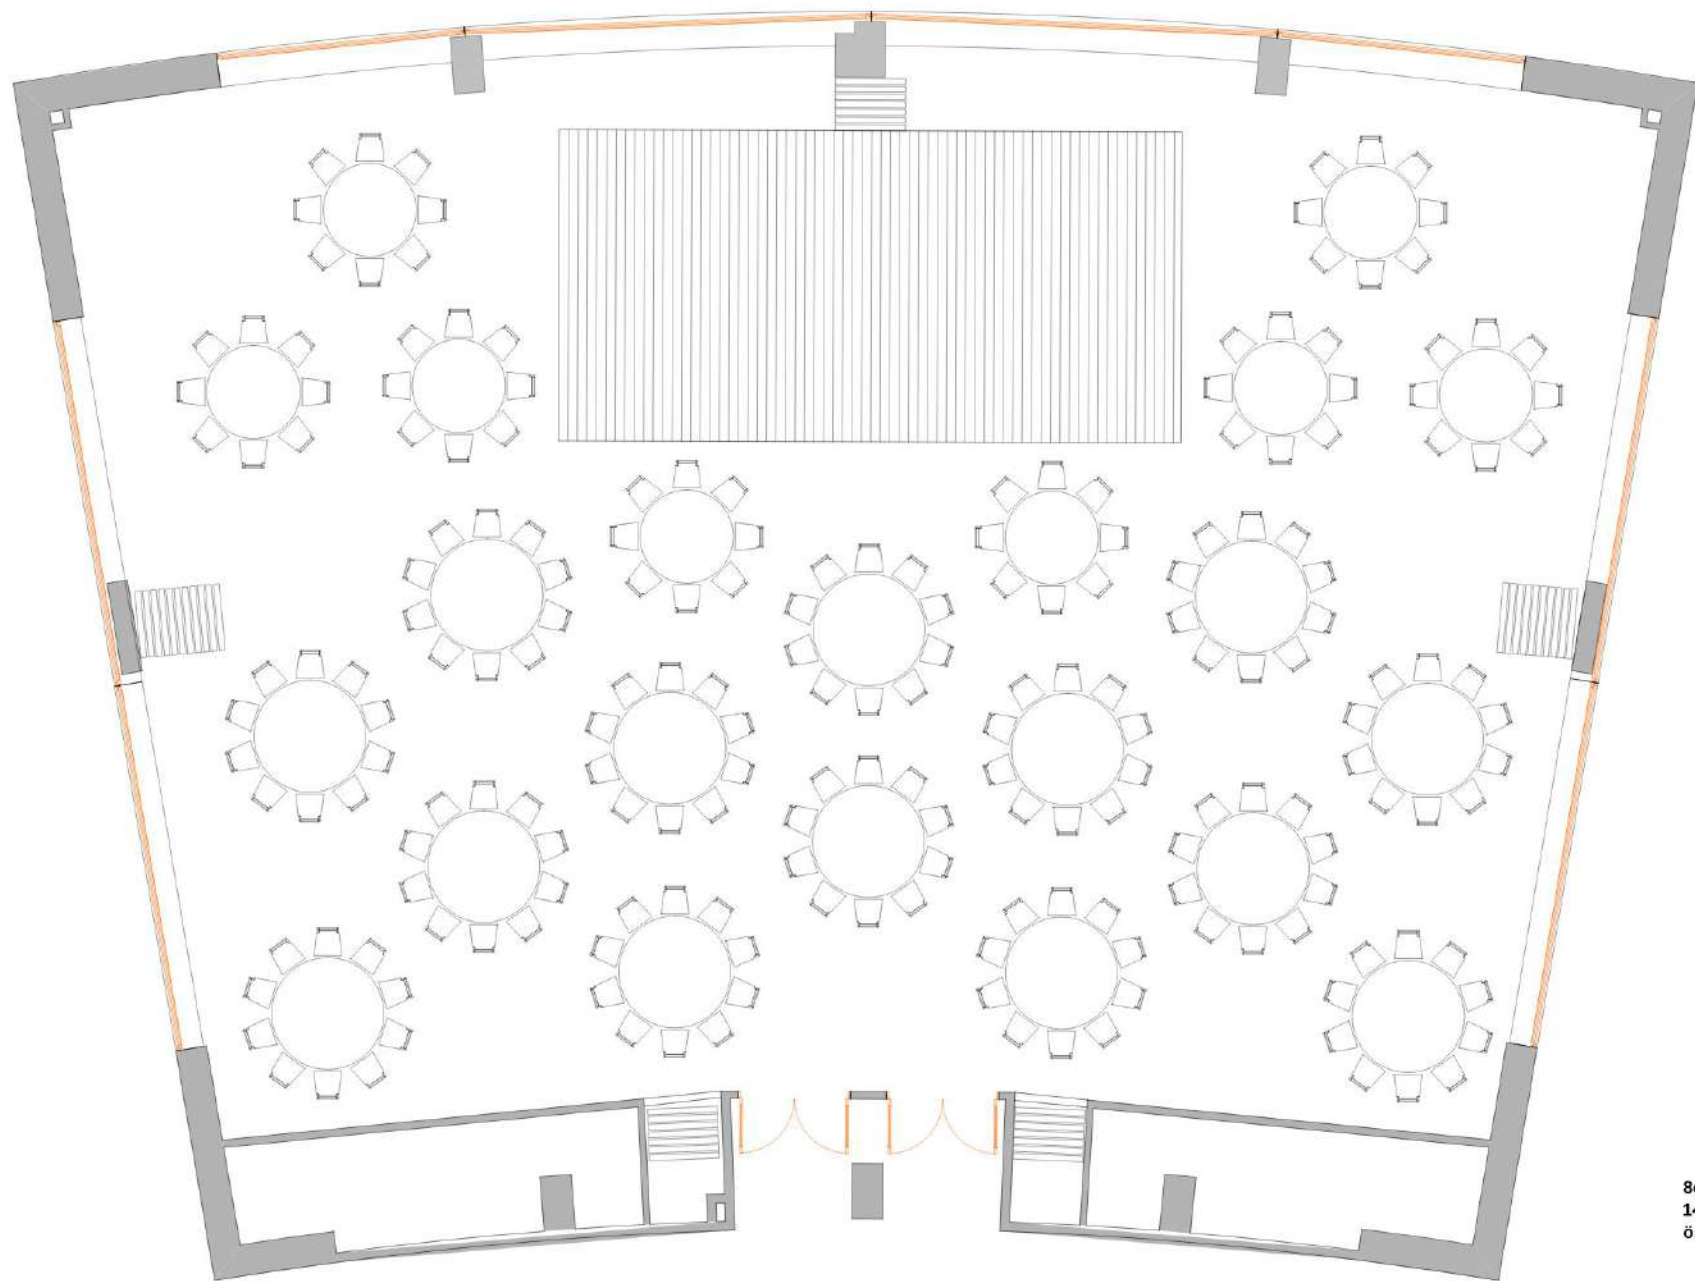

színpad 3x2m
50 fő

színpad 3x2m
184 fő

szinpad 4x3m
252 f6

8db 8 fős asztal
14db 10 fős asztal
összesen 204 fő