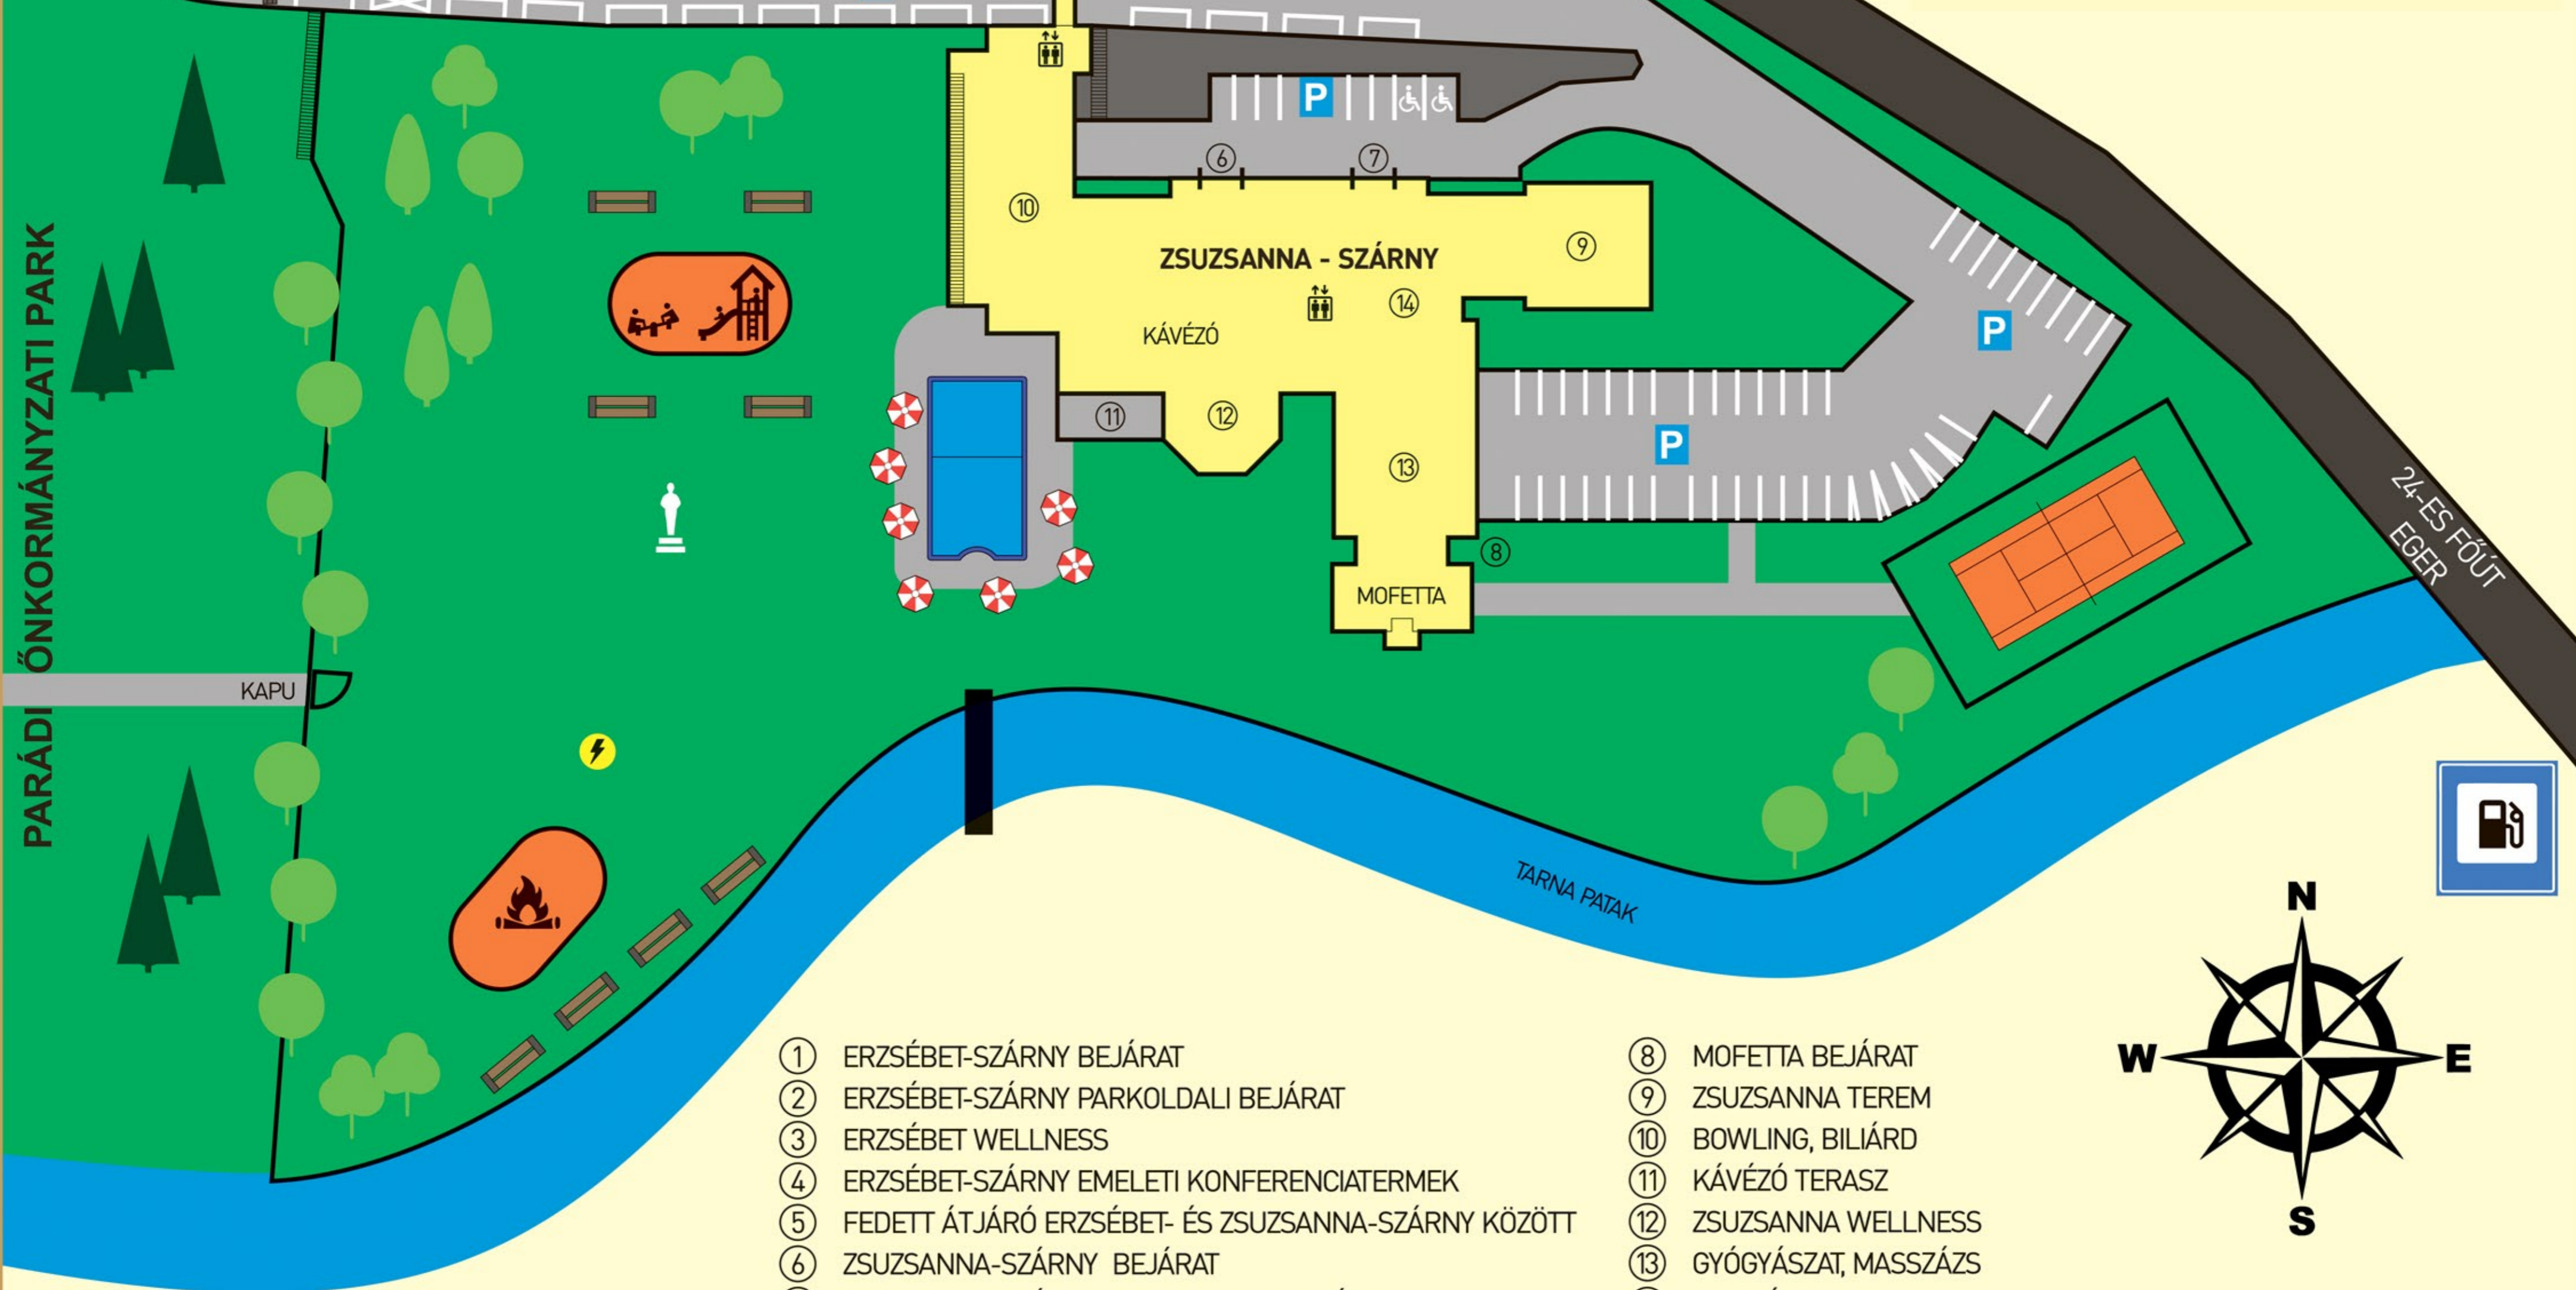

24-ES FŐÚT  
GYÖNGYÖS-BUDAPEST

BEJÁRAT

PARÁDFÜRDŐI ÁLLAMI KÓRHÁZ

**ERZSÉBET**  
PARK HOTEL  
PARÁDFÜRDŐ-HUNGARY

PARÁDI ÖNKORMÁNYZATI PARK

KAPU

KIJÁRAT

24-ES FŐÚT  
EGER

- |  |                        |
|--|------------------------|
| ① ERZSÉBET-SZÁRNY BEJÁRAT                            | ⑧ MOFETTA BEJÁRAT      |
| ② ERZSÉBET-SZÁRNY PARKOLDALI BEJÁRAT                 | ⑨ ZSUZSANNA TEREM      |
| ③ ERZSÉBET WELLNESS                                  | ⑩ BOWLING, BILIÁRD     |
| ④ ERZSÉBET-SZÁRNY EMELETI KONFERENCIATERMEK          | ⑪ KÁVÉZÓ TERASZ        |
| ⑤ FEDETT ÁTJÁRÓ ERZSÉBET- ÉS ZSUZSANNA-SZÁRNY KÖZÖTT | ⑫ ZSUZSANNA WELLNESS   |
| ⑥ ZSUZSANNA-SZÁRNY BEJÁRAT                           | ⑬ GYÓGYÁSZAT, MASSZÁZS |
| ⑦ ZSUZSANNA-SZÁRNY KONFERENCIA BEJÁRAT               | ⑭ MOSDÓK               |