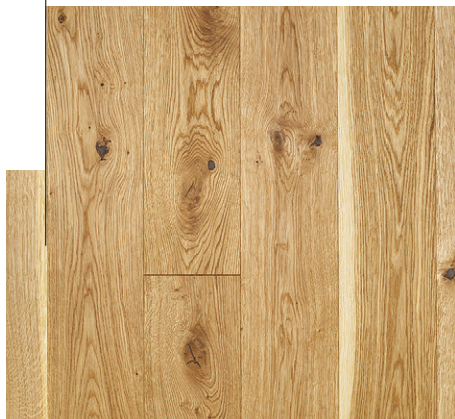

WHITE SAND LIMESTONE NATURE ANGERÄUCHERT

Dekor Nr.: 241

Diese Diele wird gebürstet und Limestone Nature geölt.

Diese Oberfläche ist auf Anfrage auch als Schlossdiele erhältlich.

Hergestellt aus ungarischer Eiche aus nachhaltiger, staatlicher Forstwirtschaft.

SORTIERUNGEN*

Rustikal

Eine sehr lebhaftere Sortierung. Durch die unterschiedlichen Farbeffekte und die etwas gröbere Holzstruktur ergibt sich eine sehr lebendige und rustikale Wirkung.

Natur

Eine etwas ruhigere Sortierung. Die Originalität des Naturholzes bleibt erhalten, doch ist das Erscheinungsbild etwas ruhiger und gleichmäßiger als bei „Rustikal“.

Select

Leichte Unterschiede in der Farbe und in der Holzstruktur kennzeichnen die edelste Sortierung. Der Boden präsentiert sich einheitlich und ruhig.

* Bei einigen Produkten ist nur Natur-Rustik MIX oder Natur-Select MIX erhältlich.