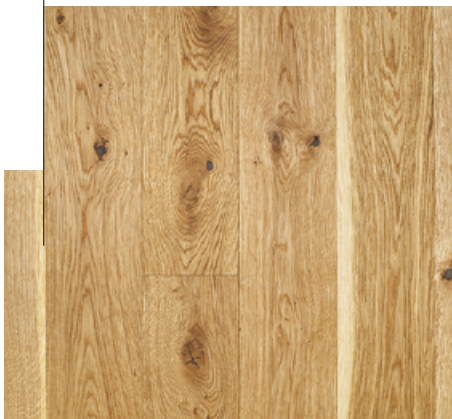

WHITEWASH

Dekor Nr.: 145
Leicht gebürstet, gelaugt, grau geölt

Diese Oberfläche ist auf Anfrage auch als Schlosddiele erhältlich.

Hergestellt aus ungarischer Eiche aus nachhaltiger, staatlicher Forstwirtschaft.

SORTIERUNGEN*

Rustikal

Eine sehr lebhaftere Sortierung. Durch die unterschiedlichen Farbeffekte und die etwas gröbere Holzstruktur ergibt sich eine sehr lebendige und rustikale Wirkung.

Natur

Eine etwas ruhigere Sortierung. Die Originalität des Naturholzes bleibt erhalten, doch ist das Erscheinungsbild etwas ruhiger und gleichmäßiger als bei „Rustikal“.

Select

Leichte Unterschiede in der Farbe und in der Holzstruktur kennzeichnen die edelste Sortierung. Der Boden präsentiert sich einheitlich und ruhig.

* Bei einigen Produkten ist nur Natur-Rustik MIX oder Natur-Select MIX erhältlich.