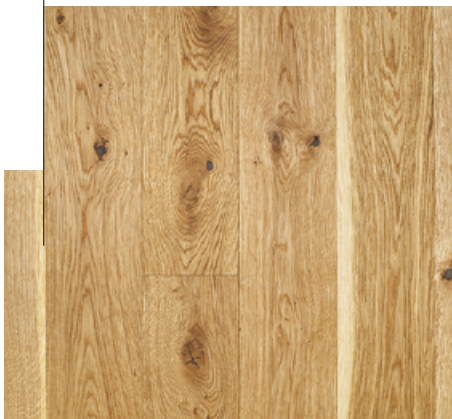

# ORIGIN LIMESTONE NATURE

Dekor Nr.: 175  
Echter Bandsägeschnitt, gebürstet,  
Limestone Nature geölt

Diese Oberfläche ist auf Anfrage  
auch als Schlosddiele erhältlich.

Hergestellt aus ungarischer Eiche aus nachhaltiger,  
staatlicher Forstwirtschaft.

### Rustikal

Eine sehr lebhaftere Sortierung. Durch die unterschiedlichen Farbeffekte und die etwas gröbere Holzstruktur ergibt sich eine sehr lebendige und rustikale Wirkung.

### Select

Leichte Unterschiede in der Farbe und in der Holzstruktur kennzeichnen die edelste Sortierung. Der Boden präsentiert sich einheitlich und ruhig.

\* Bei einigen Produkten ist nur Natur-Rustik MIX oder Natur-Select MIX erhältlich.