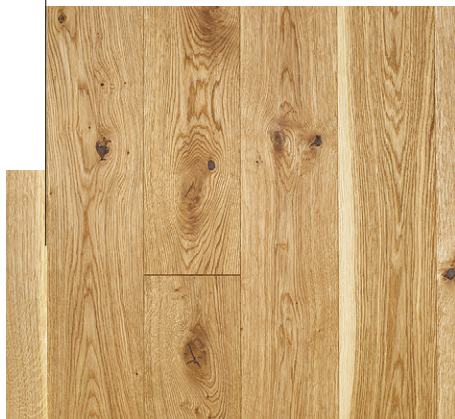

# NATURAL WAVE SWISS ALMOND

Dekor Nr.: 249

Diese Diele wird gebürstet und Swiss Almond geölt.

Diese Oberfläche ist auf Anfrage auch als Schlosddiele erhältlich.

Hergestellt aus ungarischer Eiche aus nachhaltiger, staatlicher Forstwirtschaft.

### Rustikal

Eine sehr lebhaftere Sortierung. Durch die unterschiedlichen Farbeffekte und die etwas gröbere Holzstruktur ergibt sich eine sehr lebendige und rustikale Wirkung.

### Select

Leichte Unterschiede in der Farbe und in der Holzstruktur kennzeichnen die edelste Sortierung. Der Boden präsentiert sich einheitlich und ruhig.

\* Bei einigen Produkten ist nur Natur-Rustik MIX oder Natur-Select MIX erhältlich.