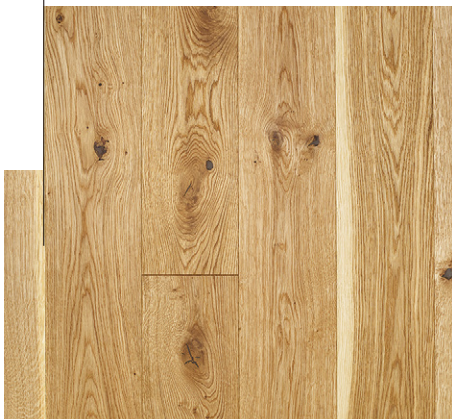

HISTORICA ORIGIN 1000 ANGERÄUCHERT

Dekor Nr.: 246
Diese handgefertigte Diele wird oxidativ naturgeölt.

Diese Oberfläche ist auf Anfrage auch als Schlosddiele erhältlich.

Hergestellt aus ungarischer Eiche aus nachhaltiger, staatlicher Forstwirtschaft.

SORTIERUNGEN*

Rustikal

Eine sehr lebhaftere Sortierung. Durch die unterschiedlichen Farbeffekte und die etwas gröbere Holzstruktur ergibt sich eine sehr lebendige und rustikale Wirkung.

Natur

Eine etwas ruhigere Sortierung. Die Originalität des Naturholzes bleibt erhalten, doch ist das Erscheinungsbild etwas ruhiger und gleichmäßiger als bei „Rustikal“.

Select

Leichte Unterschiede in der Farbe und in der Holzstruktur kennzeichnen die edelste Sortierung. Der Boden präsentiert sich einheitlich und ruhig.

* Bei einigen Produkten ist nur Natur-Rustik MIX oder Natur-Select MIX erhältlich.