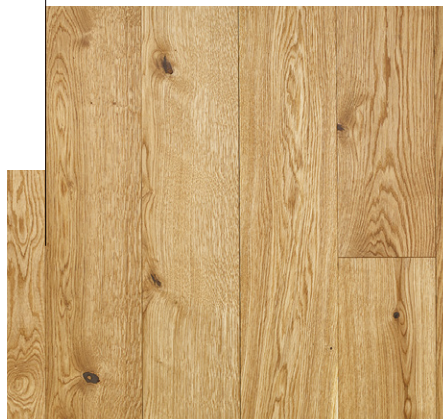

HISTORICA ORIGIN 1000 ANGERÄUCHERT

Dekor Nr.: 246
Diese handgefertigte Diele wird oxidativ naturgeölt.

Diese Oberfläche ist auf Anfrage auch als Schlosddiele erhältlich.

Hergestellt aus ungarischer Eiche aus nachhaltiger, staatlicher Forstwirtschaft.

SORTIERUNGEN*

Rustikal

Eine sehr lebhaftere Sortierung. Durch die unterschiedlichen Farbeffekte und die etwas gröbere Holzstruktur ergibt sich eine sehr lebendige und rustikale Wirkung.

Natur

Eine etwas ruhigere Sortierung. Die Originalität des Naturholzes bleibt erhalten, doch ist das Erscheinungsbild etwas ruhiger und gleichmäßiger als bei „Rustikal“.

Select

Leichte Unterschiede in der Farbe und in der Holzstruktur kennzeichnen die edelste Sortierung. Der Boden präsentiert sich einheitlich und ruhig.

* Bei einigen Produkten ist nur Natur-Rustik MIX oder Natur-Select MIX erhältlich.