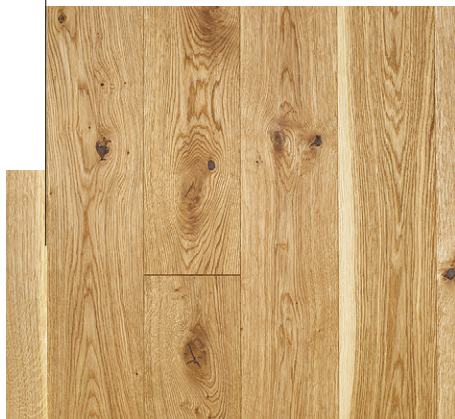

HISTORICA MINERALGREY

Dekor Nr.: 252

Diese Diele wird gelaugt und grau geölt.

Diese Oberfläche ist auf Anfrage auch als Schlosddiele erhältlich.

Hergestellt aus ungarischer Eiche aus nachhaltiger, staatlicher Forstwirtschaft.

SORTIERUNGEN*

Rustikal

Eine sehr lebhaftere Sortierung. Durch die unterschiedlichen Farbeffekte und die etwas gröbere Holzstruktur ergibt sich eine sehr lebendige und rustikale Wirkung.

Natur

Eine etwas ruhigere Sortierung. Die Originalität des Naturholzes bleibt erhalten, doch ist das Erscheinungsbild etwas ruhiger und gleichmäßiger als bei „Rustikal“.

Select

Leichte Unterschiede in der Farbe und in der Holzstruktur kennzeichnen die edelste Sortierung. Der Boden präsentiert sich einheitlich und ruhig.

* Bei einigen Produkten ist nur Natur-Rustik MIX oder Natur-Select MIX erhältlich.