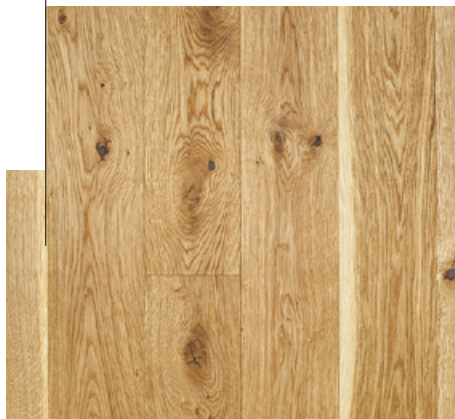

# BALATON SUN 1800 KN

Dekor Nr.: 030  
Handgehobelt tief, nicht gebürstet, kantenbeschädigt,  
dunkel geölt

Diese Oberfläche ist auf Anfrage  
auch als Schlosddiele erhältlich.

Hergestellt aus ungarischer Eiche aus nachhaltiger,  
staatlicher Forstwirtschaft.

### Rustikal

Eine sehr lebhaftere Sortierung. Durch die unterschiedlichen Farbeffekte und die etwas gröbere Holzstruktur ergibt sich eine sehr lebendige und rustikale Wirkung.

### Natur

Eine etwas ruhigere Sortierung. Die Originalität des Naturholzes bleibt erhalten, doch ist das Erscheinungsbild etwas ruhiger und gleichmäßiger als bei „Rustikal“.

### Select

Leichte Unterschiede in der Farbe und in der Holzstruktur kennzeichnen die edelste Sortierung. Der Boden präsentiert sich einheitlich und ruhig.

\* Bei einigen Produkten ist nur Natur-Rustik MIX oder Natur-Select MIX erhältlich.