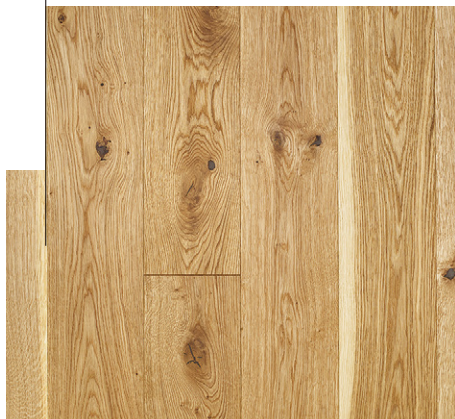

BALATON COGNAC

Dekor Nr.: 250
Diese Diele wird handgehobelt und Cognac-Farbe-geölt.

Diese Oberfläche ist auf Anfrage auch als Schlosddiele erhältlich.

Hergestellt aus ungarischer Eiche aus nachhaltiger, staatlicher Forstwirtschaft.

SORTIERUNGEN*

Rustikal

Eine sehr lebhaftere Sortierung. Durch die unterschiedlichen Farbeffekte und die etwas gröbere Holzstruktur ergibt sich eine sehr lebendige und rustikale Wirkung.

Natur

Eine etwas ruhigere Sortierung. Die Originalität des Naturholzes bleibt erhalten, doch ist das Erscheinungsbild etwas ruhiger und gleichmäßiger als bei „Rustikal“.

Select

Leichte Unterschiede in der Farbe und in der Holzstruktur kennzeichnen die edelste Sortierung. Der Boden präsentiert sich einheitlich und ruhig.

* Bei einigen Produkten ist nur Natur-Rustik MIX oder Natur-Select MIX erhältlich.