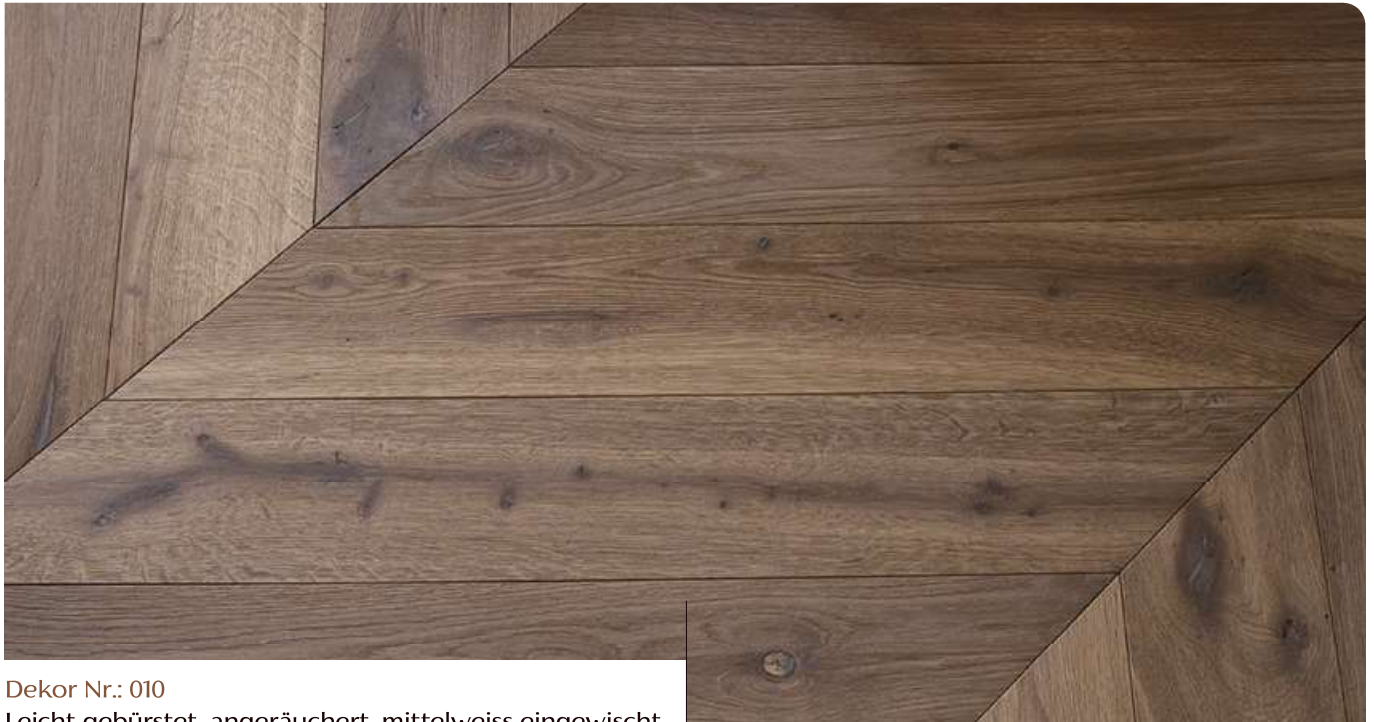

POMPEI 3300

Dekor Nr.: 010

Leicht gebürstet, angeräuchert, mittelweiss eingewischt

Hergestellt aus ungarischer Eiche aus nachhaltiger, staatlicher Forstwirtschaft

SORTIERUNGEN

Natur-Rustik Mix

Eine lebhaftige Mixsortierung. Durch die unterschiedlichen Farbeffekte und die unterschiedliche Holzstruktur strahlt der Boden eine angenehme und lebendige Wirkung aus.

Select

Leichte Unterschiede in der Farbe und in der Holzstruktur kennzeichnen die edelste Sortierung. Der Boden präsentiert sich einheitlich und ruhig.

PFLEGE UND REINIGUNG

Für regelmäßige Reinigung empfehlen wir
ON - Holzseife