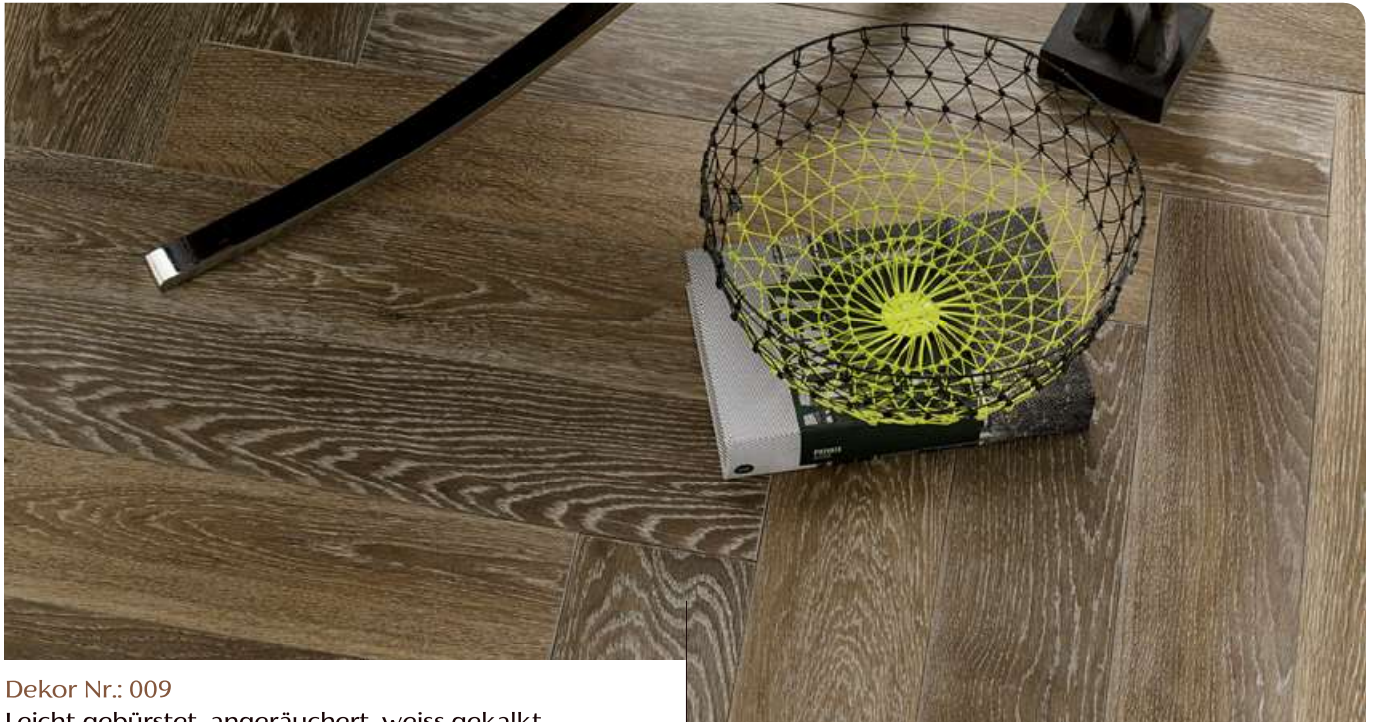

POMPEI 2000

Dekor Nr.: 009
Leicht gebürstet, angeräuchert, weiss gekalkt

Hergestellt aus ungarischer Eiche aus nachhaltiger, staatlicher Forstwirtschaft

SORTIERUNGEN

Natur-Rustik Mix

Eine lebhaftere Mixsortierung. Durch die unterschiedlichen Farbeffekte und die unterschiedliche Holzstruktur strahlt der Boden eine angenehme und lebendige Wirkung aus.

Select

Leichte Unterschiede in der Farbe und in der Holzstruktur kennzeichnen die edelste Sortierung. Der Boden präsentiert sich einheitlich und ruhig.

PFLEGE UND REINIGUNG

Für regelmäßige Reinigung empfehlen wir
ON - Holzseife