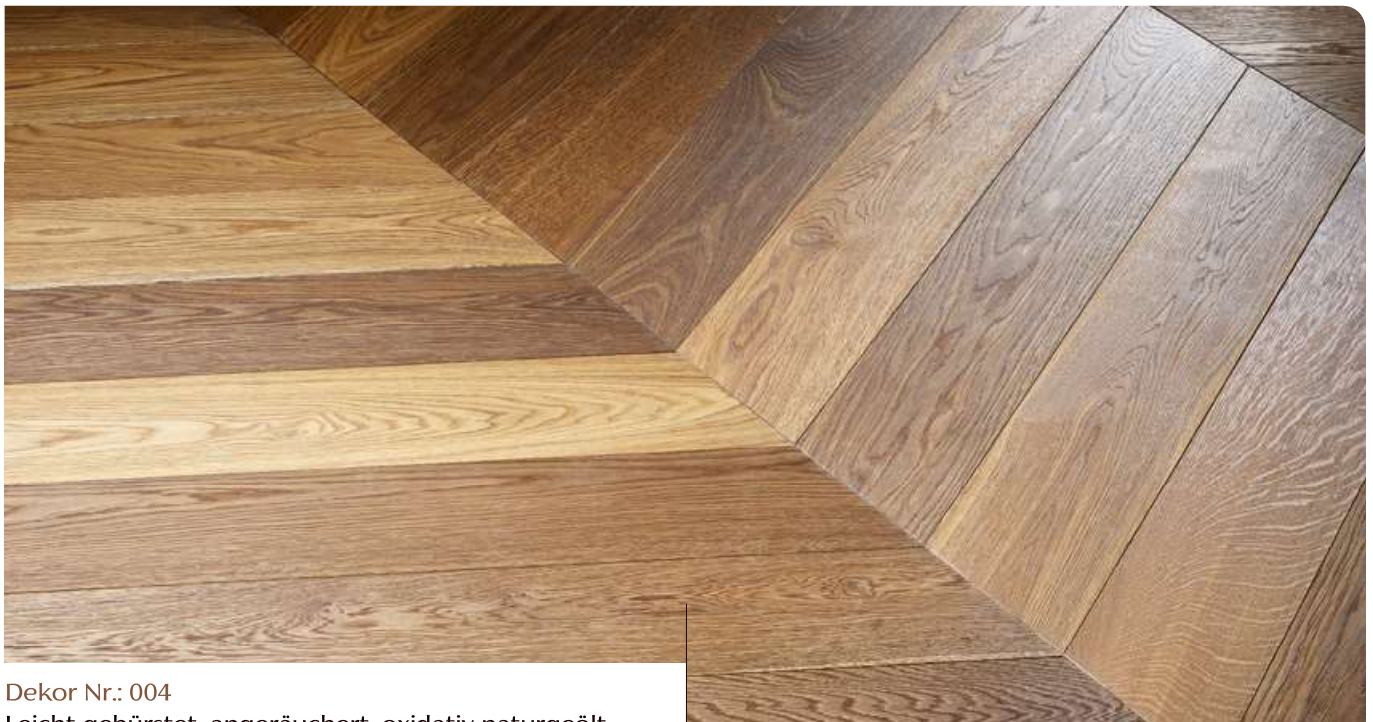

# POMPEI 1000 GEBÜRSTET

Dekor Nr.: 004  
Leicht gebürstet, angeräuchert, oxidativ naturgeölt

Hergestellt aus ungarischer Eiche aus nachhaltiger, staatlicher Forstwirtschaft

### Natur-Rustik Mix

Eine lebhaftere Mixsortierung. Durch die unterschiedlichen Farbeffekte und die unterschiedliche Holzstruktur strahlt der Boden eine angenehme und lebendige Wirkung aus.

### Select

Leichte Unterschiede in der Farbe und in der Holzstruktur kennzeichnen die edelste Sortierung. Der Boden präsentiert sich einheitlich und ruhig.