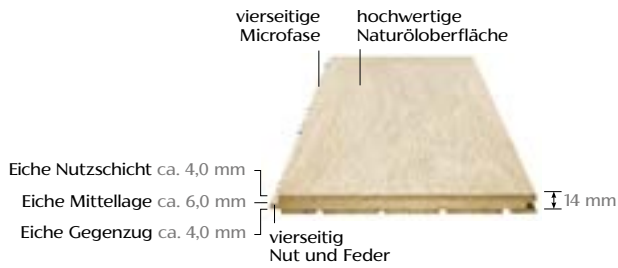

## Fischgrät Triplex

Fischgrätparkett aus Eiche, in dreischichtigem Aufbau. Das TRIPLEX Fischgrätparkett entspricht den modernsten Bedürfnissen. Dank seiner starken Struktur ist es die ideale Lösung für Fußbodenheizung.

## Triplex

Produktaufbau*	3-Schichten Eiche (4.0 mm Eiche Nuttschicht, 6.0 mm Eiche Mittellage, 4.0 mm Eiche Gegenzug)
Stärke von Nuttschicht	Bei Breite 100 mm: ca. 4 mm Bei Breite 125/140 mm: ca. 3.5 mm
Fußbodenheizung 	Geeignet für Warmwasser-Fußbodenheizung
Holzart	Ungarische Eiche aus nachhaltiger, staatlicher Forstwirtschaft
Stärke	14 mm
Breite	100/125/140 mm
Länge	Bei Breite 100 mm: 500/550/600 mm Bei Breite 125 mm: 625/680/750 mm Bei Breite 140 mm: 700/760/840 mm
Längenverteilung	In Fixlängen produziert
Ausführung	vierseitige Nut und Feder Verbindung, die Kanten mit leichter Microfase gefast
Sortierung	Natur - Rustik Mix oder Select
Oberflächenbehandlung	oxidatives Pflanzenöl
Holzfeuchte	5-9 % laut Norm EN 13 489
Zugfestigkeit	ca. 2.8-3.5 N/mm <sup>2</sup>
Gewicht	ca. 10.5 kg/m <sup>2</sup>
Verlegeart	Vollflächige Verklebung
Wärmedurchlasswiderstand	0.08 m <sup>2</sup> K/W (λ: 0.17)