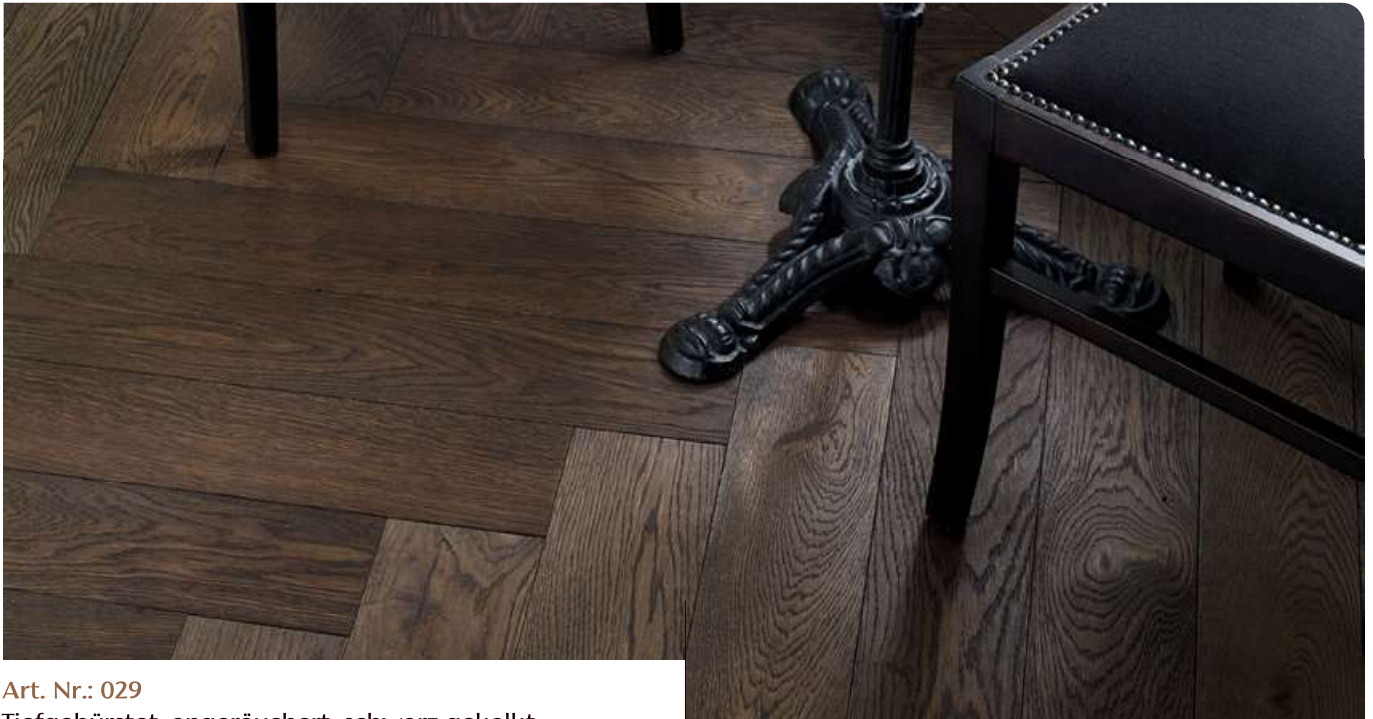

CAPITAL BLACK

Art. Nr.: 029
Tiefgebürstet, angeräuchert, schwarz gekalkt

Hergestellt aus ungarischer Eiche aus nachhaltiger, staatlicher Forstwirtschaft

SORTIERUNGEN

Natur-Rustik Mix

Eine lebhaftige Mixsortierung. Durch die unterschiedlichen Farbeffekte und die unterschiedliche Holzstruktur strahlt der Boden eine angenehme und lebendige Wirkung aus.

Select

Leichte Unterschiede in der Farbe und in der Holzstruktur kennzeichnen die edelste Sortierung. Der Boden präsentiert sich einheitlich und ruhig.

PFLEGE UND REINIGUNG

Für regelmäßige Reinigung empfehlen wir
ON - Holzseife