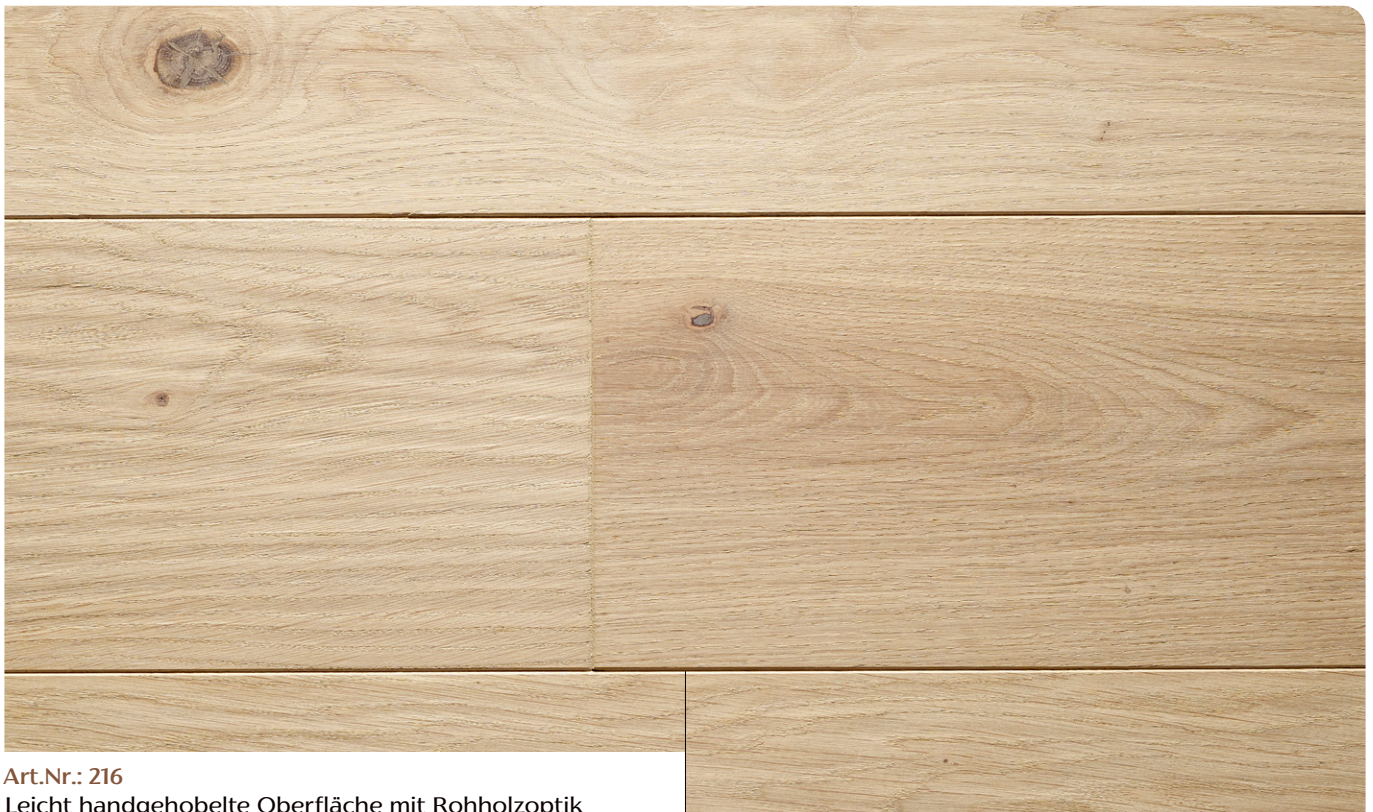

# SANTORINI SUN 8000

Art.Nr.: 216

Leicht handgehobelte Oberfläche mit Rohholzoptik

Hergestellt aus ungarischer Eiche aus nachhaltiger, staatlicher Forstwirtschaft.

### Rustikal

Eine sehr lebhaftere Sortierung. Durch die unterschiedlichen Farbeffekte und die etwas gröbere Holzstruktur ergibt sich eine sehr lebendige und rustikale Wirkung.

### Select

Leichte Unterschiede in der Farbe und in der Holzstruktur kennzeichnen die edelste Sortierung. Die Wand präsentiert sich einheitlich und ruhig.