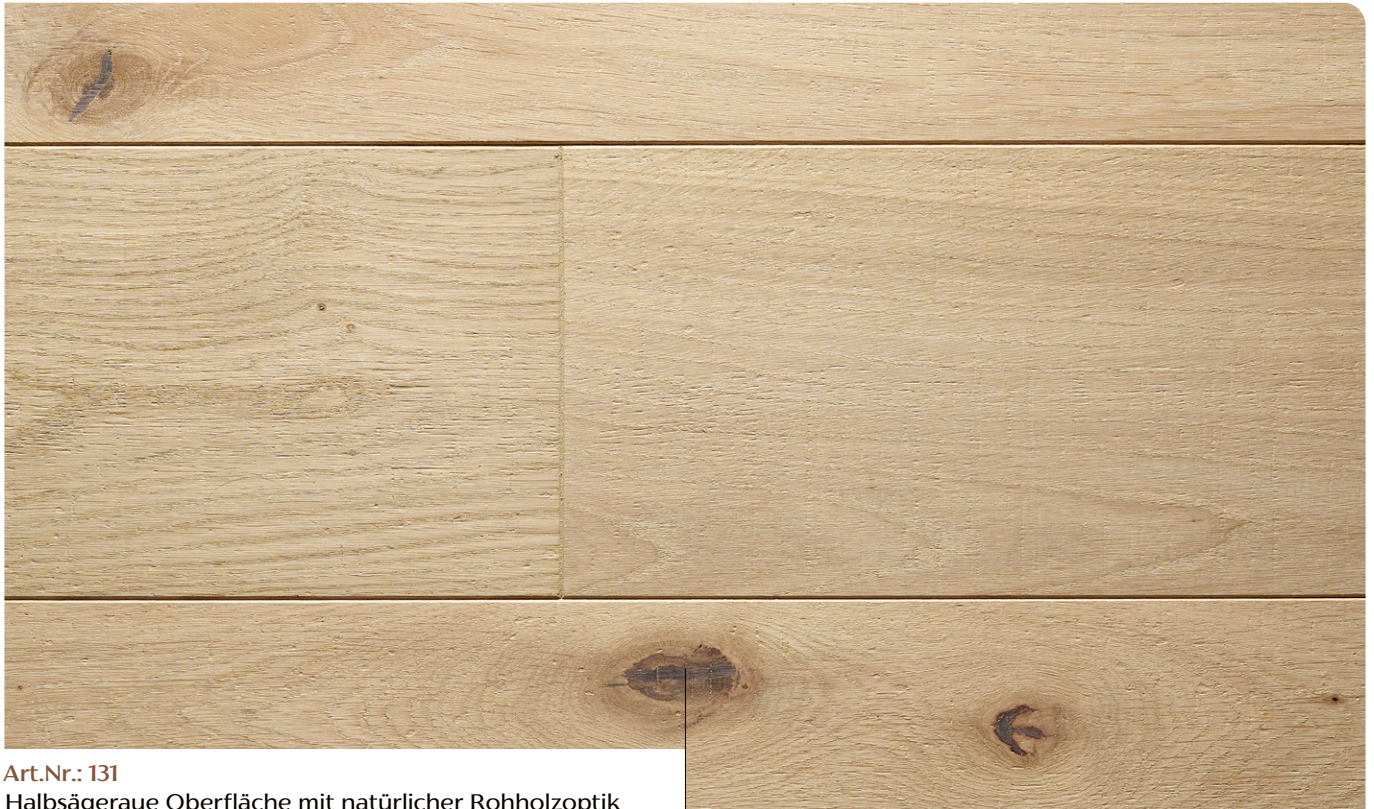

SAMOS 8000

Art.Nr.: 131

Halbsägearae Oberfläche mit natürlicher Rohholzoptik

Hergestellt aus ungarischer Eiche aus nachhaltiger, staatlicher Forstwirtschaft.

SORTIERUNGEN

Rustikal

Eine sehr lebhaftere Sortierung. Durch die unterschiedlichen Farbeffekte und die etwas gröbere Holzstruktur ergibt sich eine sehr lebendige und rustikale Wirkung.

Natur

Eine etwas ruhigere Sortierung. Die Originalität des Naturholzes bleibt erhalten, doch ist das Erscheinungsbild etwas ruhiger und gleichmäßiger als bei „Rustikal“.

Select

Leichte Unterschiede in der Farbe und in der Holzstruktur kennzeichnen die edelste Sortierung. Die Wand präsentiert sich einheitlich und ruhig.