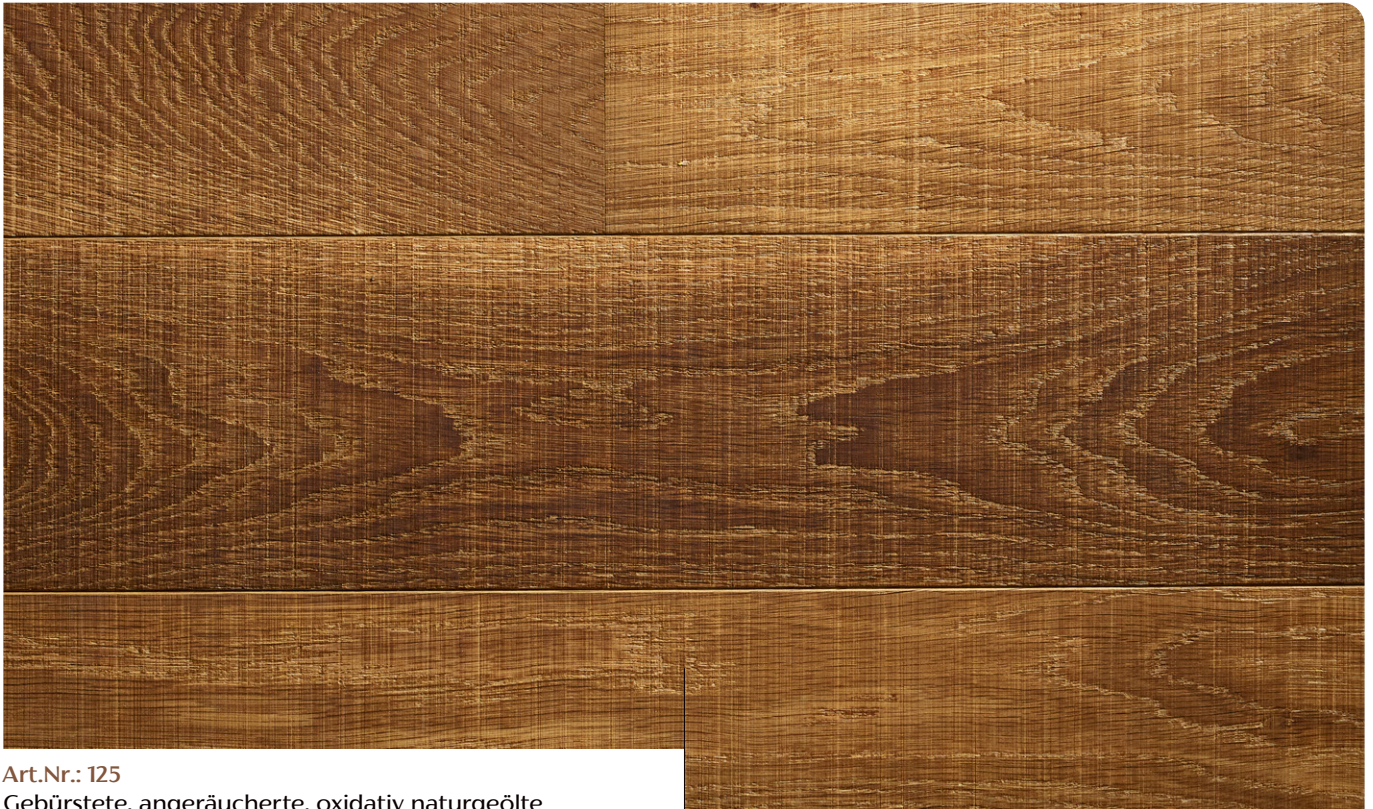

ORIGIN 1000 ANGERÄUCHERT

Art.Nr.: 125

Gebürstete, angeräucherte, oxidativ naturgeölte Oberfläche mit echten Bandsägeschnitten

Hergestellt aus ungarischer Eiche aus nachhaltiger, staatlicher Forstwirtschaft.

SORTIERUNGEN

Rustikal

Eine sehr lebhaftere Sortierung. Durch die unterschiedlichen Farbeffekte und die etwas gröbere Holzstruktur ergibt sich eine sehr lebendige und rustikale Wirkung.

Natur

Eine etwas ruhigere Sortierung. Die Originalität des Naturholzes bleibt erhalten, doch ist das Erscheinungsbild etwas ruhiger und gleichmäßiger als bei „Rustikal“.

Select

Leichte Unterschiede in der Farbe und in der Holzstruktur kennzeichnen die edelste Sortierung. Die Wand präsentiert sich einheitlich und ruhig.