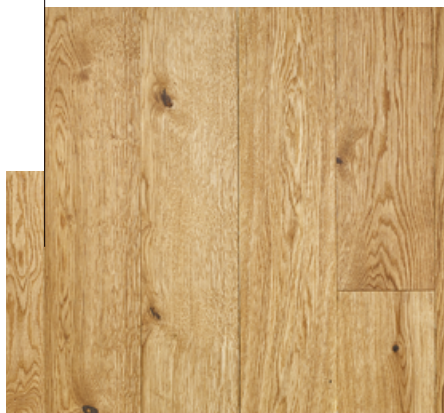

VÁLOGATÁSOK*

Rustic

A rusztikus válogatás mozgásba hozza a teret. A fa színgazdagsága, rajzolatának változása igazán élettel teli és rusztikus hatást nyújt.

Nature

Ez a minőségi osztály megőrzi a fa természetes hatását és eredetiségét, mégis a felületkezelésnek köszönhetően a rusztikus stílusnál valamivel nyugodtabb, egységesebb összképet sugároz.

Select

Ennek az exkluzív válogatásnak színbeli és szerkezetbeli gazdagsága a legnemesebb padló jellemzője. A fa mintázatának és színeinek játéka harmóniát és nyugalmat áraszt.

* Bizonyos termékcsoportok esetén Nature-Rustic vagy Nature-Select vegyes szortírozás érhető el.