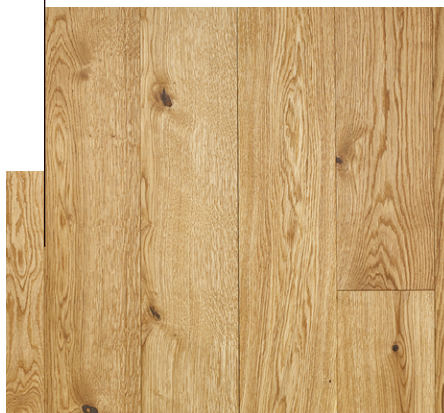

### Nature

Ez a minőségi osztály megőrzi a fa természetes hatását és eredetiségét, mégis a felületkezelésnek köszönhetően a rusztikus stílusnál valamivel nyugodtabb, egységesebb összképet sugároz.

### Select

Ennek az exkluzív válogatásnak színbeli és szerkezetbeli gazdagsága a legnemesebb padló jellemzője. A fa mintázatának és színeinek játéka harmóniát és nyugalmat áraszt.

\* Bizonyos termékcsoportok esetén Nature-Rustic vagy Nature-Select vegyes szortírozás érhető el.