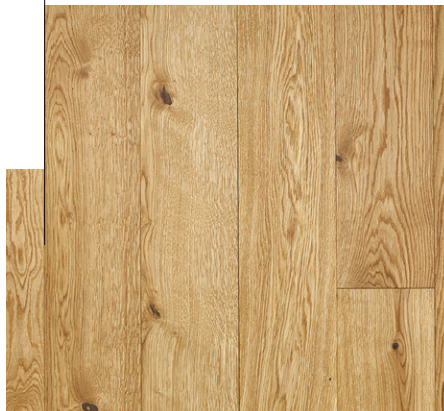

NATURAL WAVE SWISS ALMOND

Dekor szám: 249
 strukturált, Swiss Almond olajos felületkezelés

Egyedi ajánlatkérés alapján, ez a felület elérhető kastélypadló kínálatunkban is.

Felelős erdőgazdálkodásból származó, FSC®-minősítésű, tölgy alapanyag.

VÁLOGATÁSOK*

Rustic

A rusztikus válogatás mozgásba hozza a teret. A fa színgazdagsága, rajzolatának változása igazán életteli és rusztikus hatást nyújt.

Nature

Ez a minőségi osztály megőrzi a fa természetes hatását és eredetiségét, mégis a felületkezelésnek köszönhetően a rusztikus stílusnál valamivel nyugodtabb, egységesebb összképet sugároz.

Select

Ennek az exkluzív válogatásnak színbeli és szerkezetbeli gazdagsága a legnemesebb padló jellemzője. A fa mintázatának és színeinek játéka harmóniát és nyugalmat áraszt.

* Bizonyos termékcsoportok esetén Nature-Rustic vagy Nature-Select vegyes szortírozás érhető el.