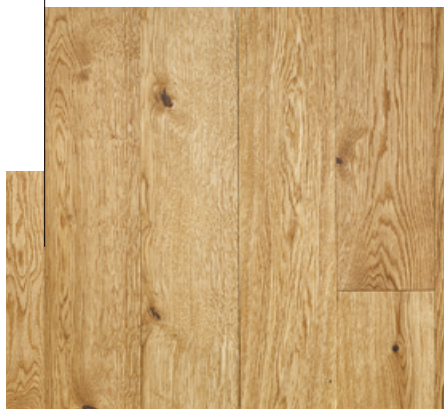

VÁLOGATÁSOK*

Rustic

A rusztikus válogatás mozgásba hozza a teret. A fa színgazdagsága, rajzolatának változása igazán élettel teli és rusztikus hatást nyújt.

Nature

Ez a minőségi osztály megőrzi a fa természetes hatását és eredetiségét, mégis a felületkezelésnek köszönhetően a rusztikus stílusnál valamivel nyugodtabb, egységesebb összképet sugároz.

Select

Ennek az exkluzív válogatásnak színbeli és szerkezetbeli gazdagsága a legnemesebb padló jellemzője. A fa mintázatának és színeinek játéka harmóniát és nyugalmat áraszt.

* Bizonyos termékcsoportok esetén Nature-Rustic vagy Nature-Select vegyes szortírozás érhető el.