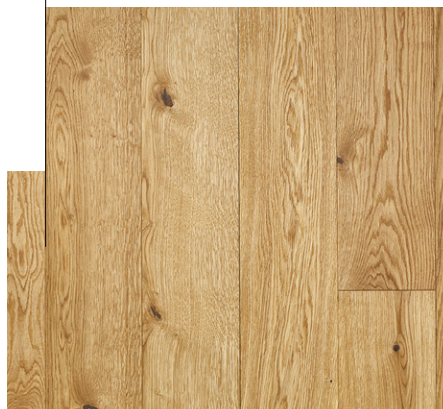

HISTORICA ORIGIN CAPITAL BLACK

Dekor szám: 244
 füstölt, mélystrukturált, feketeolajos felületkezelés

Egyedi ajánlatkérés alapján, ez a felület elérhető kastélypadló kínálatunkban is.

Felelős erdőgazdálkodásból származó, FSC®-minősítésű, tölgy alapanyag.

VÁLOGATÁSOK*

Rustic

A rusztikus válogatás mozgásba hozza a teret. A fa színgazdagsága, rajzolatának változása igazán élettel teli és rusztikus hatást nyújt.

Nature

Ez a minőségi osztály megőrzi a fa természetes hatását és eredetiségét, mégis a felületkezelésnek köszönhetően a rusztikus stílusnál valamivel nyugodtabb, egységesebb összképet sugároz.

Select

Ennek az exkluzív válogatásnak színbeli és szerkezetbeli gazdagsága a legnemesebb padló jellemzője. A fa mintázatának és színeinek játéka harmóniát és nyugalmat áraszt.

* Bizonyos termékcsoportok esetén Nature-Rustic vagy Nature-Select vegyes szortírozás érhető el.