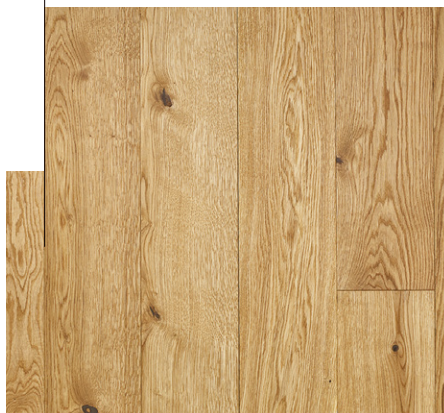

HISTORICA MINERALGREY

Dekor szám: 252
 lúgozott, szürke olajos felületkezelés

Egyedi ajánlatkérés alapján, ez a felület elérhető kastélypadló kínálatunkban is.

Felelős erdőgazdálkodásból származó, FSC®-minősítésű, tölgy alapanyag.

VÁLOGATÁSOK*

Rustic

A rusztikus válogatás mozgásba hozza a teret. A fa színgazdagsága, rajzolatának váltakozása igazán élettel teli és rusztikus hatást nyújt.

Nature

Ez a minőségi osztály megőrzi a fa természetes hatását és eredetiségét, mégis a felületkezelésnek köszönhetően a rusztikus stílusnál valamivel nyugodtabb, egységesebb összképet sugároz.

Select

Ennek az exkluzív válogatásnak színbeli és szerkezetbeli gazdagsága a legnemesebb padló jellemzője. A fa mintázatának és színeinek játéka harmóniát és nyugalmat áraszt.

* Bizonyos termékcsoportok esetén Nature-Rustic vagy Nature-Select vegyes szortírozás érhető el.