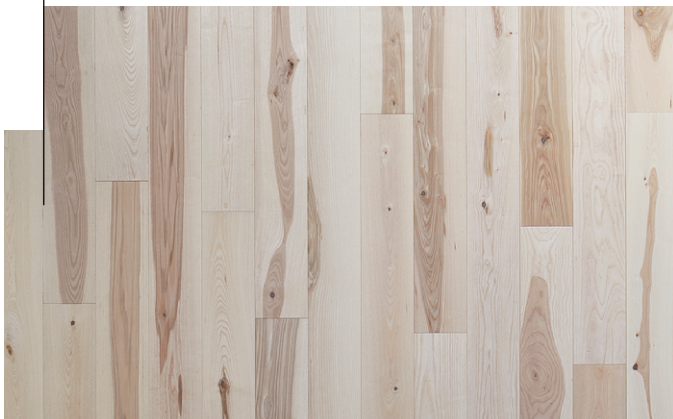

Piz Bernina

Dekor szám: 071

Strukturált,erezetsötétített, oxidatív natúr olajos felületkezelés

Válogatások

Nature

A natúr válogatás mozgásba hozza a teret. A fa színgazdagsága, rajzolatának váltakozása igazán élettel teli és természetes, egyedi hatást nyújt.

Select

Ennek az exkluzív válogatásnak színbeli és szerkezetbeli gazdagsága a legnemesebb padló jellemzője. A fa mintázatának és színeinek játéka harmóniát és nyugalmat áraszt.

Ajánlott ápolószerek

Rendszeres, hétköznapi tisztításhoz javasoljuk
ON-Holzseife