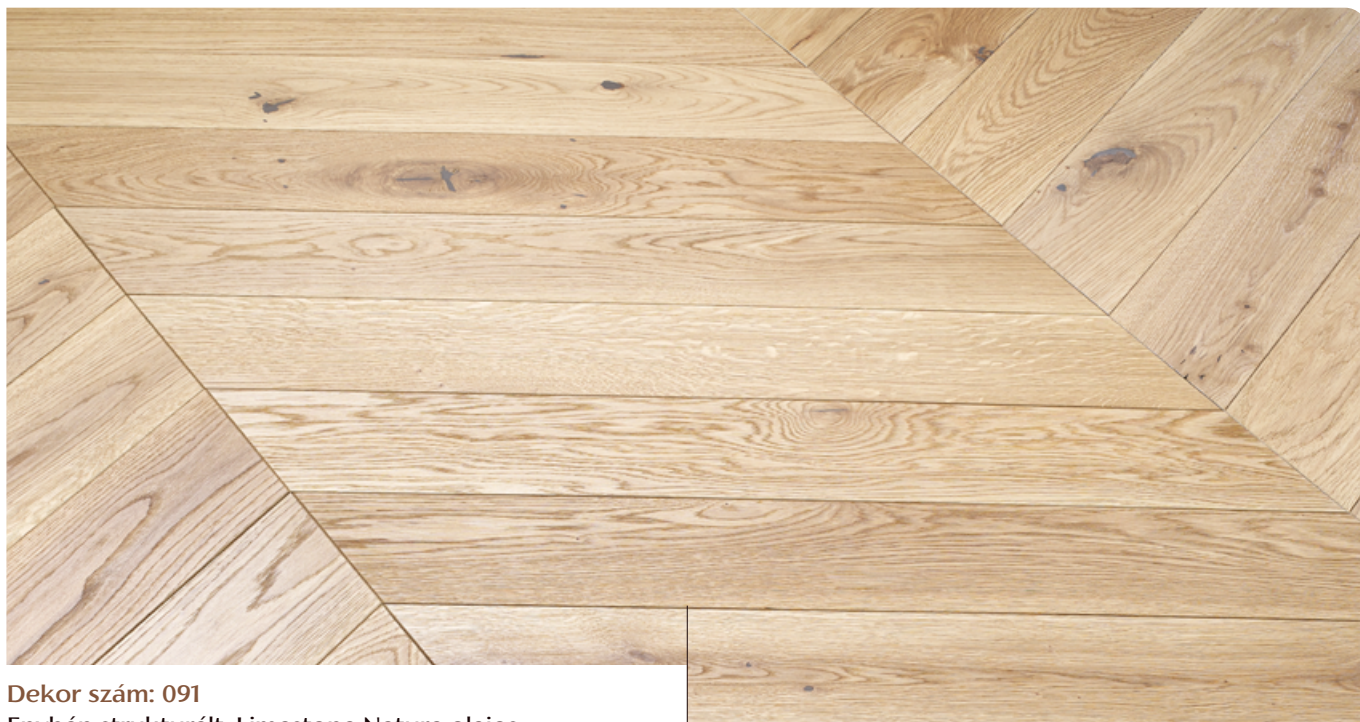

LIMESTONE NATURE STRUKTURÁLT

Dekor szám: 091

Enyhén strukturált, Limestone Nature olajos felületkezelés

Felelős erdőgazdálkodásból származó, FSC®-minősítésű, tölgy alapanyag.

VÁLOGATÁSOK

Nature-Rustic

Egy életteli válogatás. A fa színgazdagsága, rajzolatának váltakozása igazán életteli teli és kellemes hatást nyújt.

Select

Ennek az exkluzív válogatásnak színbeli és szerkezetbeli gazdagsága a legnemesebb padló jellemzője. A fa mintázatának és színeinek játéka harmóniát és nyugalmat áraszt.

AJÁNLOTT ÁPOLÓSZEREK

Rendszeres, hétköznapi tisztításhoz javasoljuk ON-Holzseife