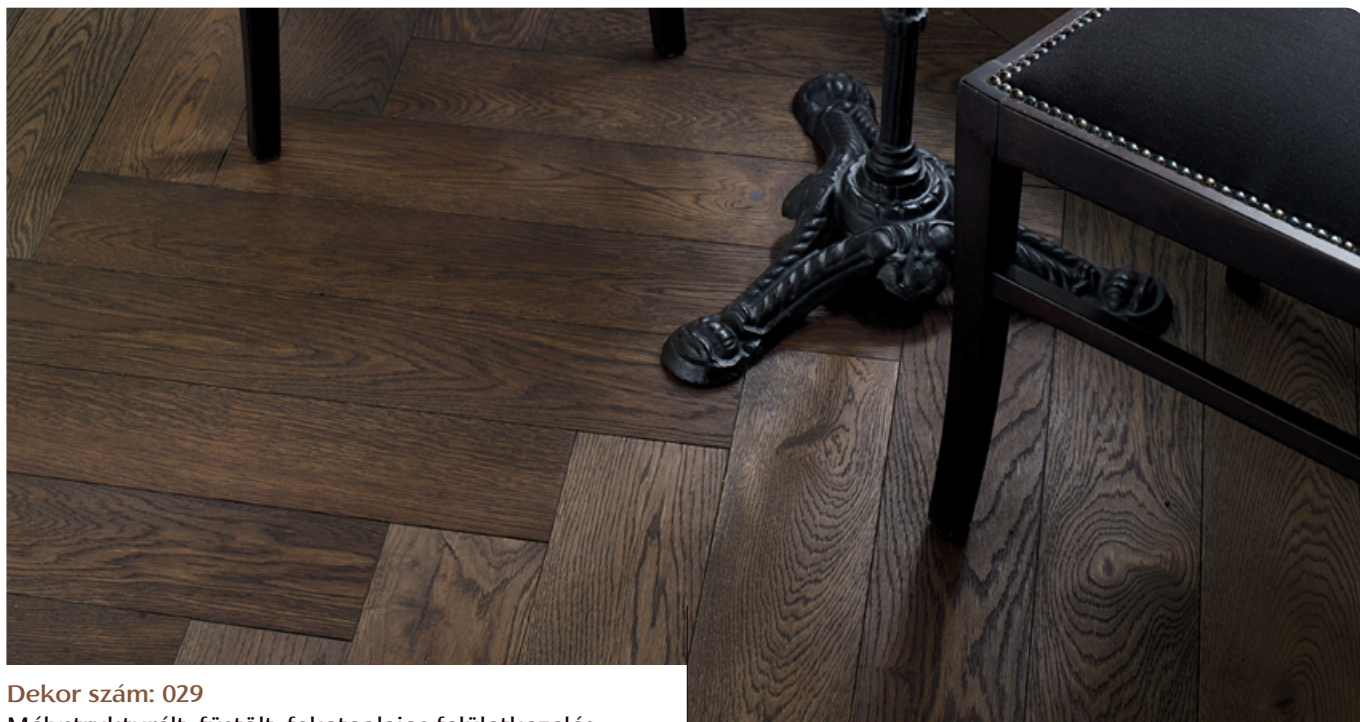

CAPITAL BLACK

Dekor szám: 029
Mélystrukturált, füstölt, feketeolajos felületkezelés

Felelős erdőgazdálkodásból származó,
FSC®-minősítésű, tölgy alapanyag.

VÁLOGATÁSOK

Nature-Rustic

Egy életteli válogatás. A fa színgazdagsága, rajzolatának váltakozása igazán életteli teli és kellemes hatást nyújt.