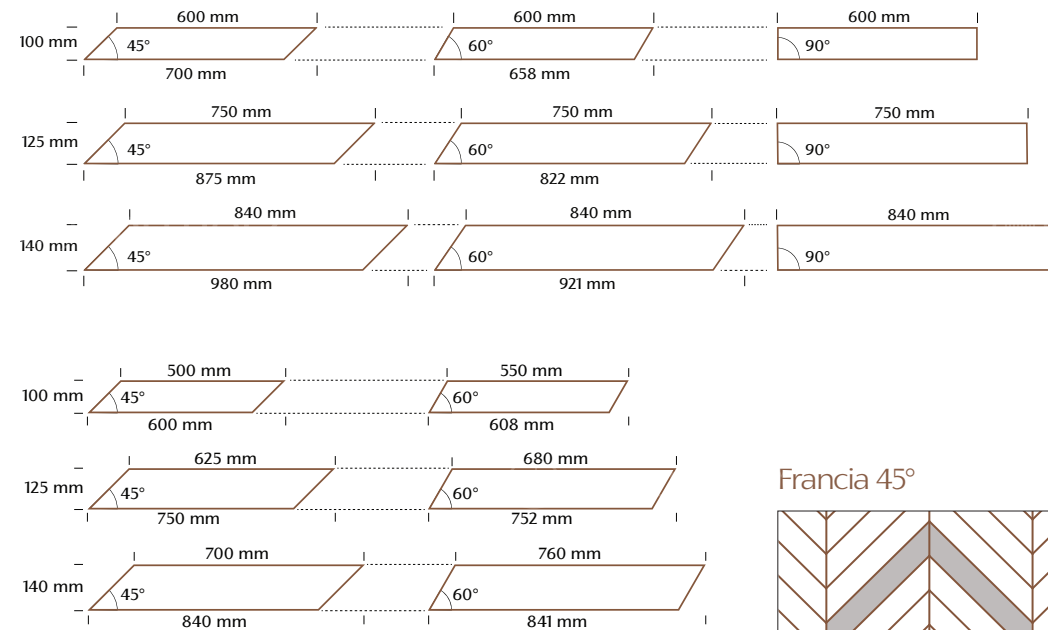

Általános adatok

Triplex

Vastagság
14 mm

Hosszúsági megoszlás
Fixhosszban gyártva.

38

39

Halszálka méretek

Terpesztési méretek

	Francia 45°	Francia 60°
100/600 mm	849 mm	1039 mm
125/750 mm	1061 mm	1299 mm
140/840 mm	1188 mm	1455 mm
100/500mm	707 mm	
125/625mm	884 mm	
140/700mm	990 mm	
100/550mm		953 mm
125/680mm		1178 mm
140/760mm		1316 mm