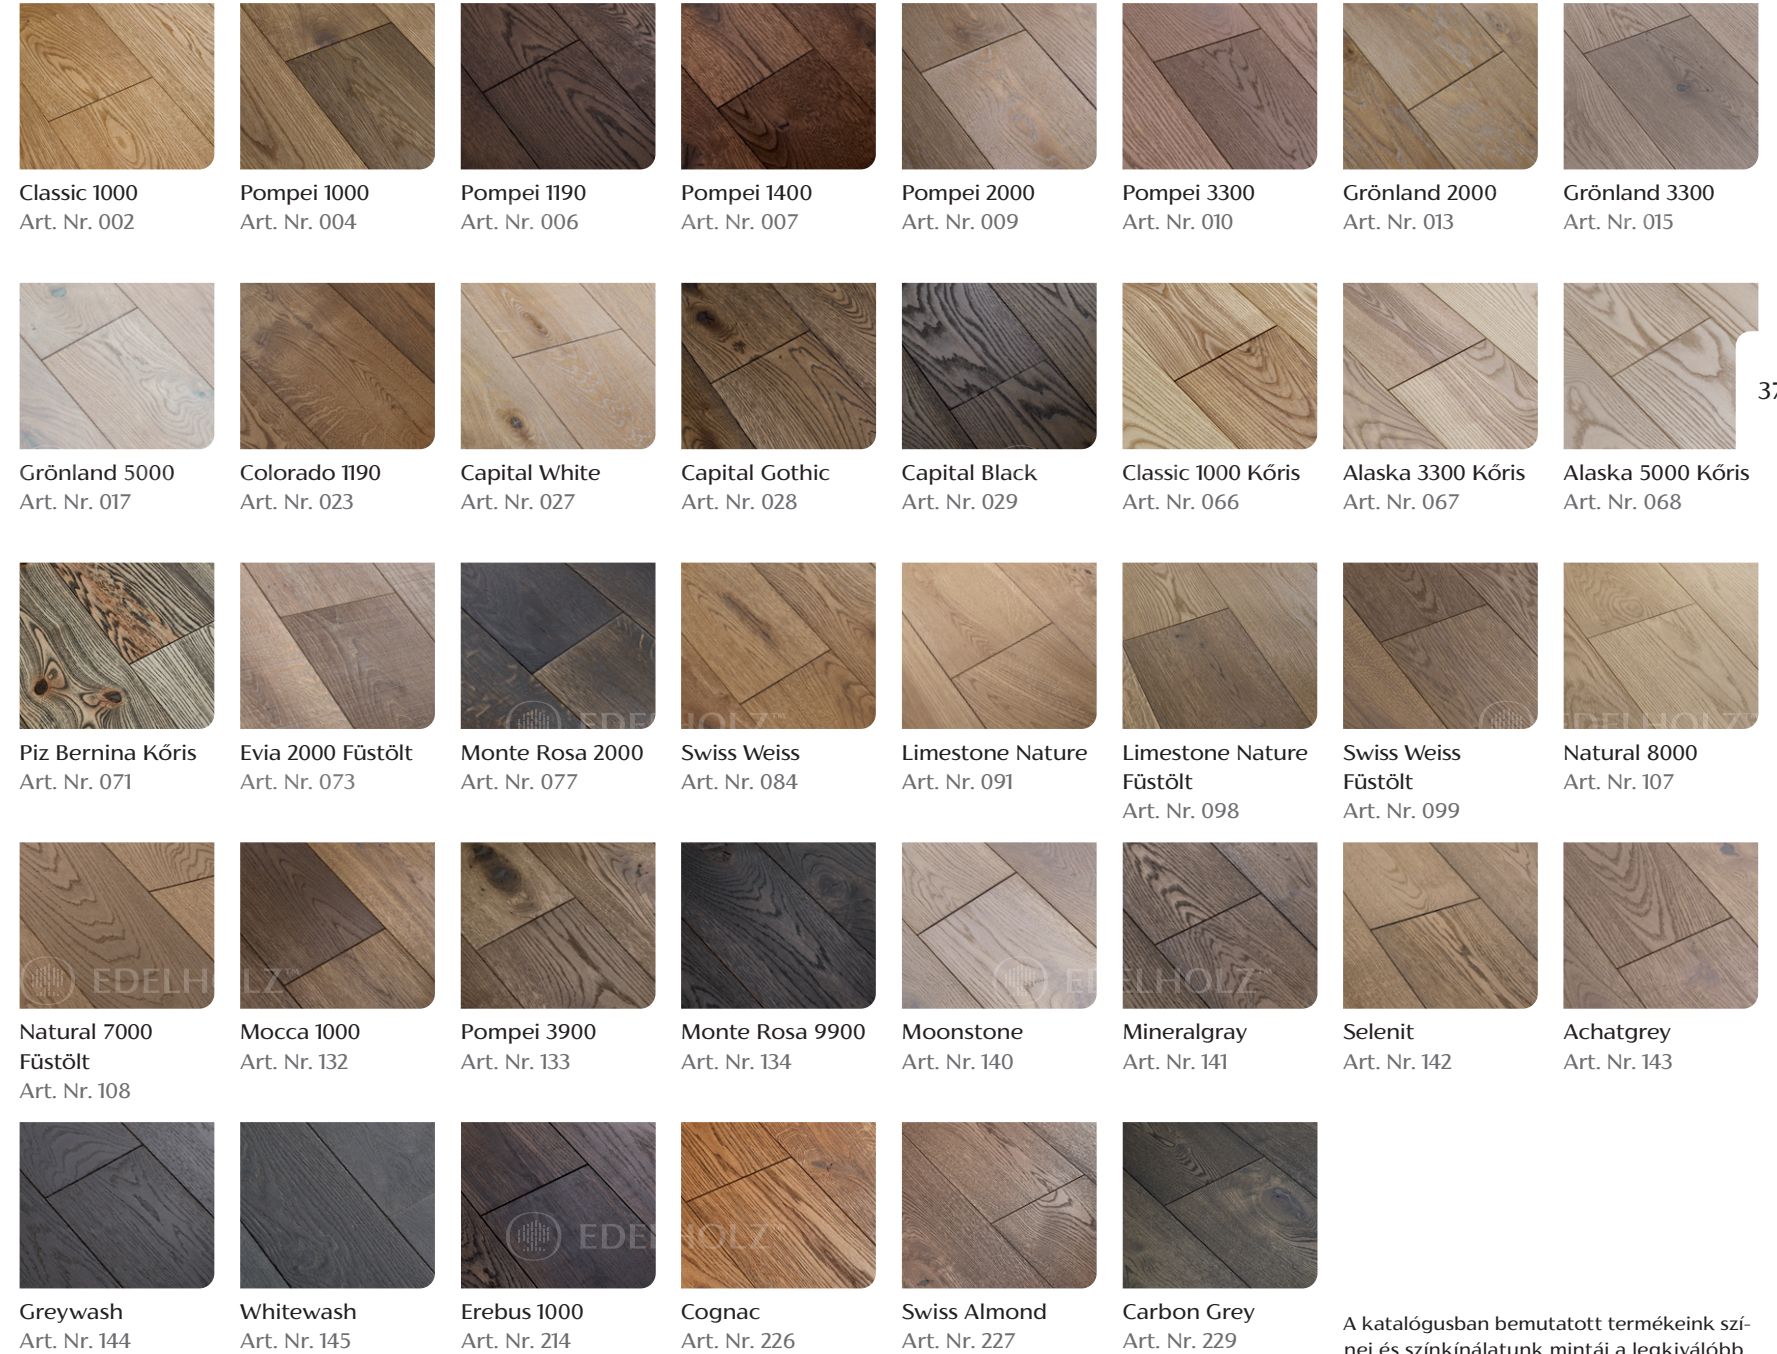

SVÉDPADLÓ SZÍNKÍNÁLAT

A katalógusban bemutatott termékeink színei és színkínálatunk mintái a legkiválóbb fotós munka ellenére sem egyeznek meg 100%-ban fapadlóink színeivel. Ezért kérjük, a kiválasztott fapadló színét élőben is tekintse meg bemutatótermeink egyikében, végső döntését, a megrendelés leadása előtt, kizárólag valós fapadlóminta alapján hozza meg.