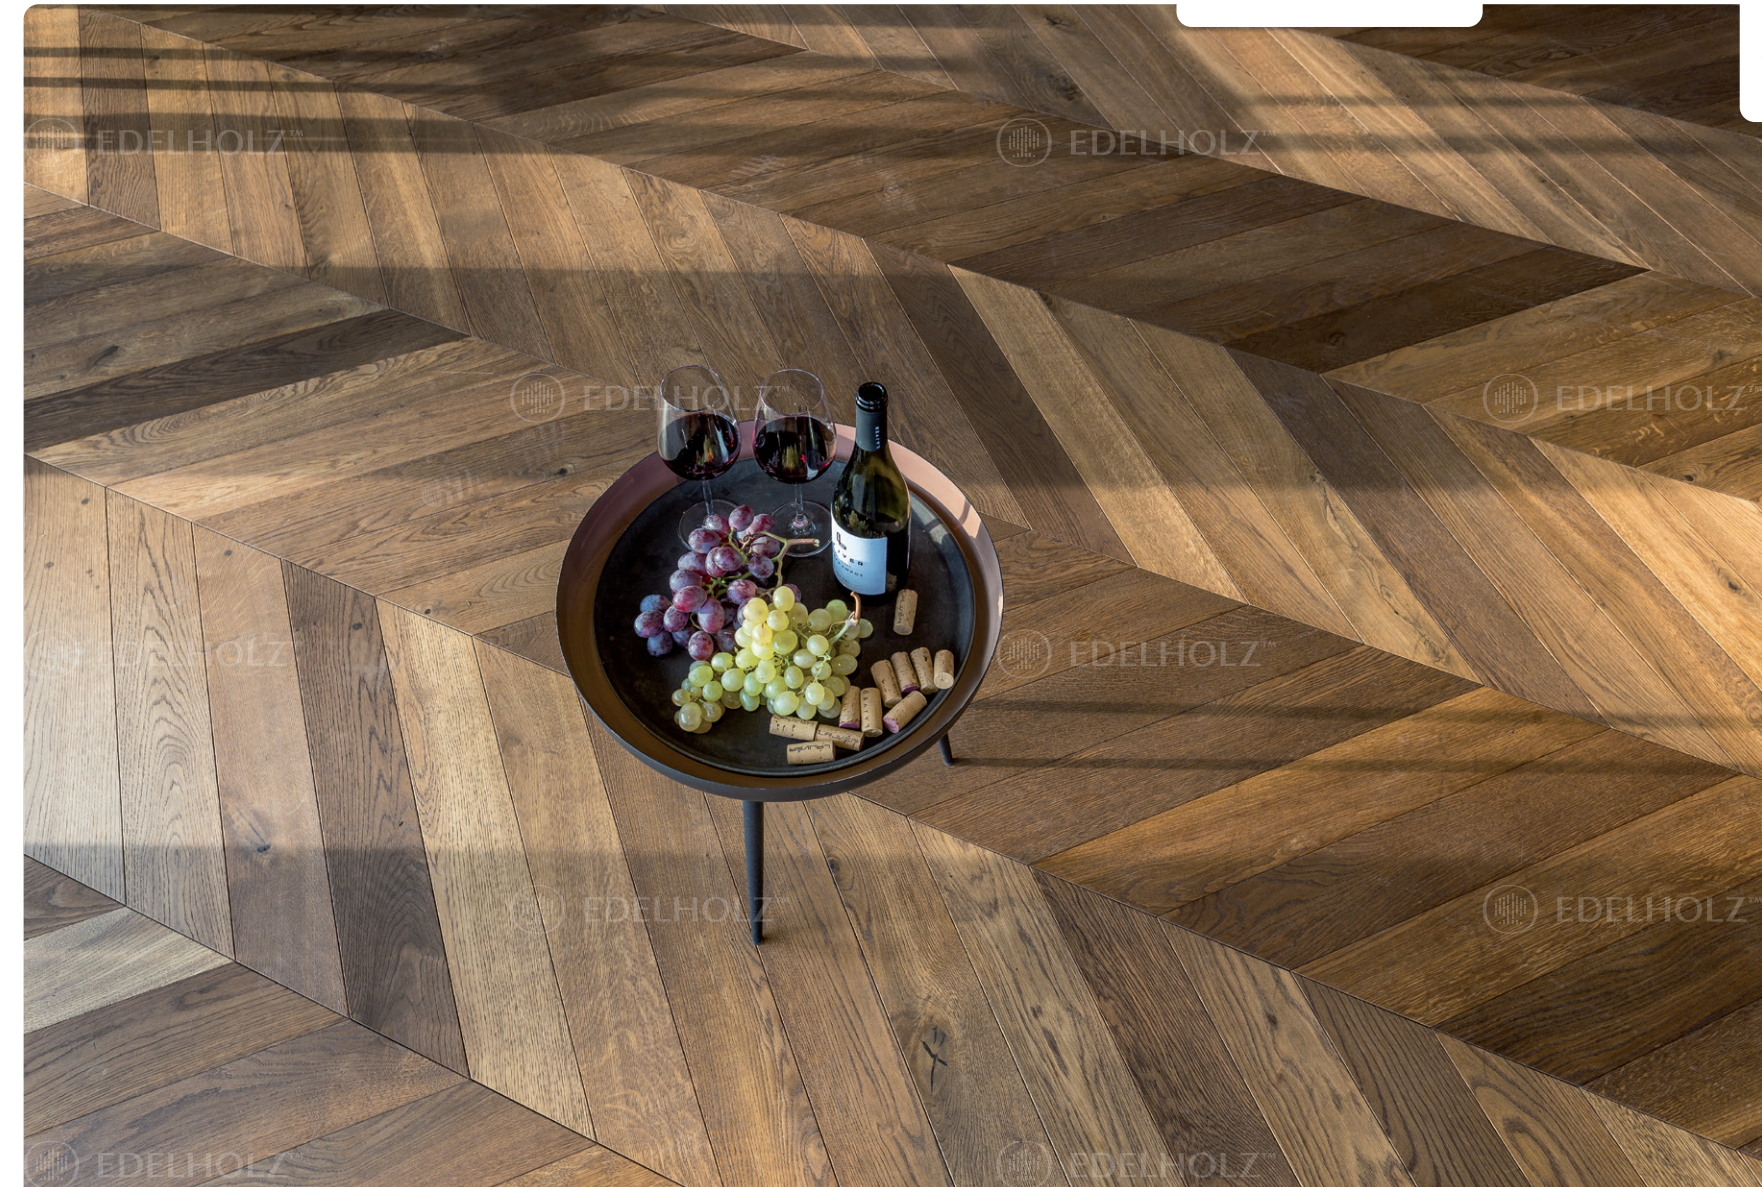

Füstölt parkettáink sokszínűségén az erdők változatossága köszön vissza. Ahogy a rengetegben sétálva sem találunk két egyforma fát, úgy ezek a természetes különbségek padlóink színének árnyalatbeli különbségében is visszaköszönnek.

POMPEI 1000
Francia 60°
Art. Nr. 004