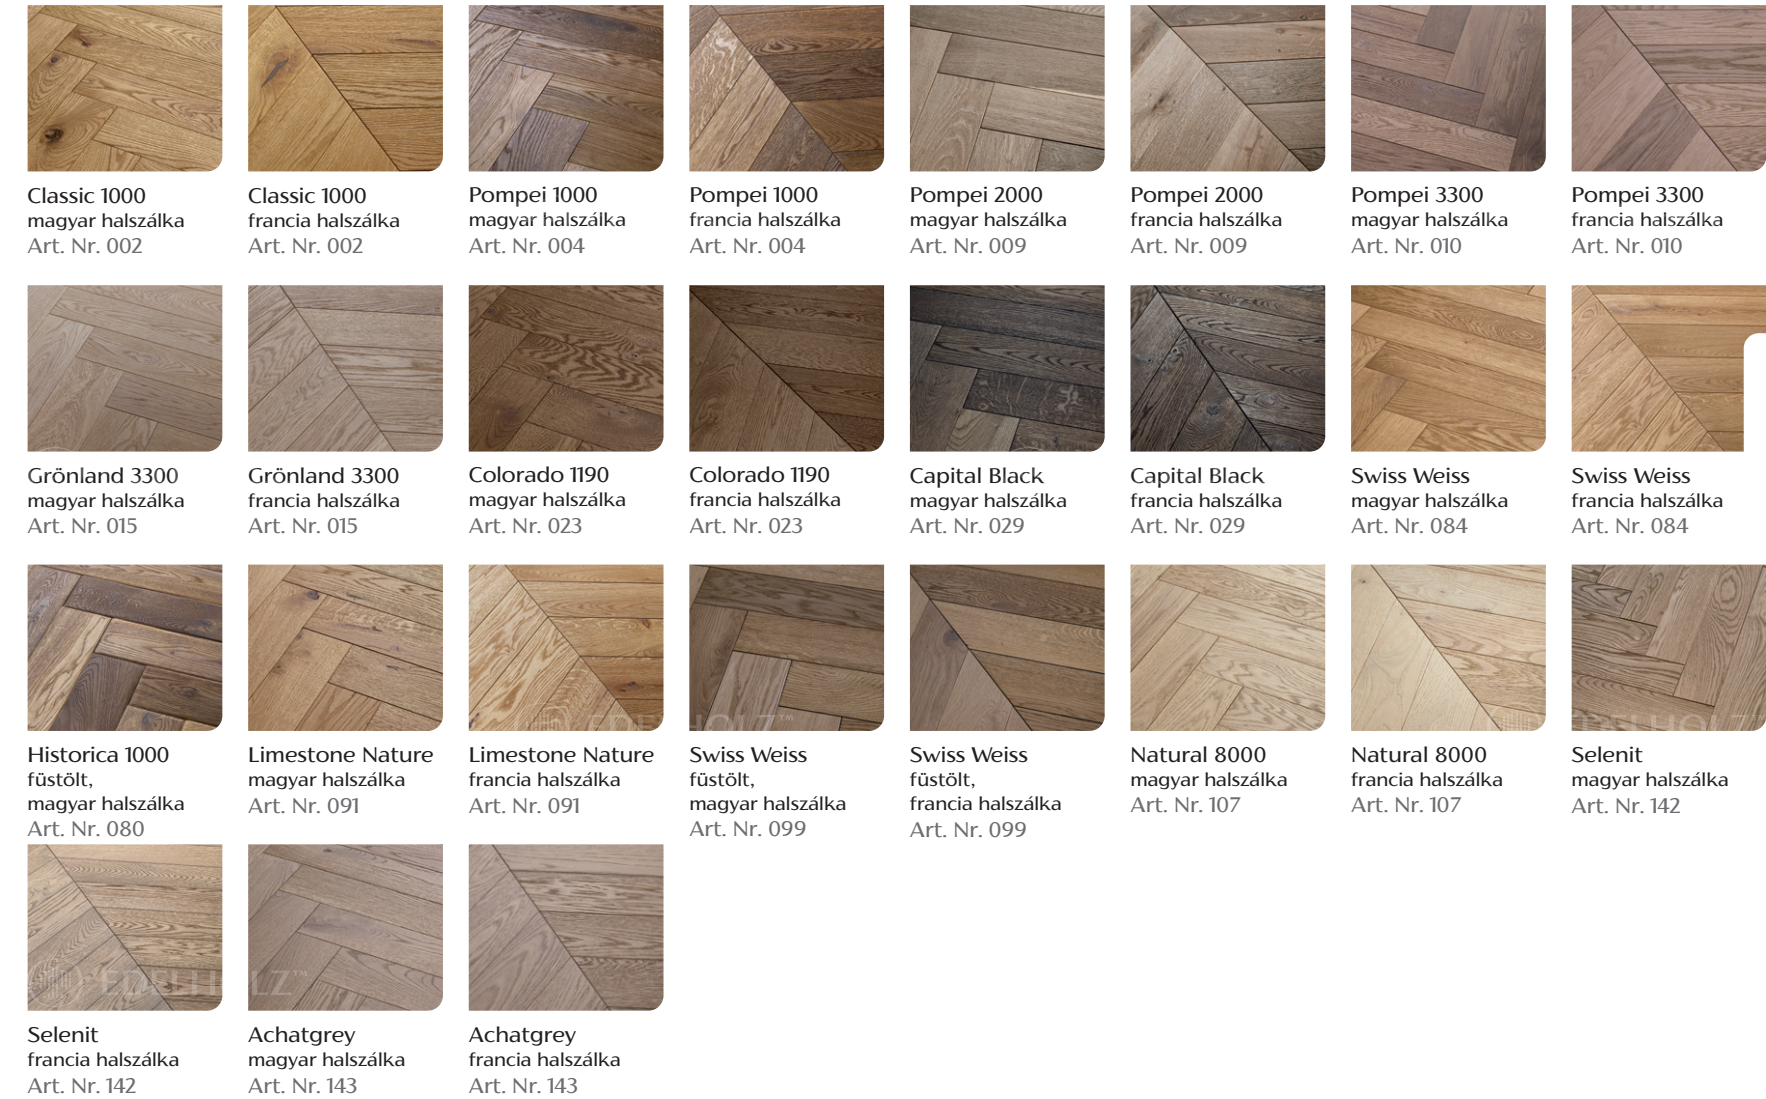

Francia 45°

Francia 60°

Magyar 90°

HALSZÁLKA PARKETTA SZÍNKÍNÁLAT

Az EDELHOLZ varázsa

Az EDELHOLZ a tölgyfapadlók nemesítésének innovatív specialistája. A magyar tölgy utánozhatatlan, természetes tulajdonságait hangsúlyozzuk felületkezeléseink során, hogy minden egyes padlószál különleges darab legyen.