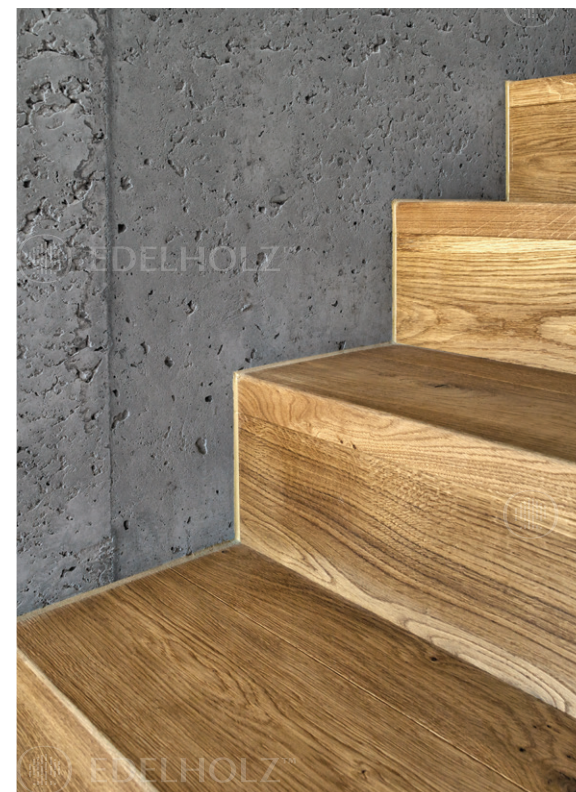

ORIGIN 1800
Art. Nr. 123

LIMESTONE NATURE
Kefélt
Art. Nr. 091

A falburkolatokon túl lépcsőrendszereink lehetővé teszik, hogy a fapadlóval megegyező felületű és színű, az enteriőrrel harmonizáló lépcsőket is megvalósítsunk egyedi tervek alapján.