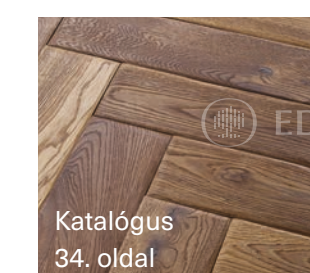

HISTORICA 1000 FÜSTÖLT magyar halszálka Art.Nr.080