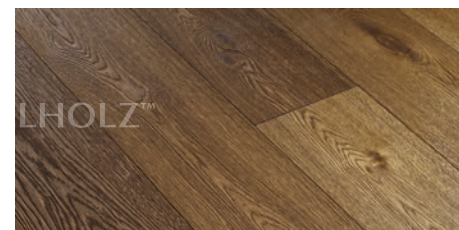

3D 1000 FÜSTÖLT
Art.Nr.197