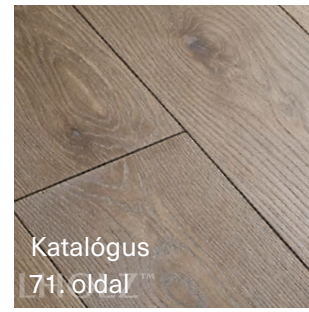

ALASKA 3300 KŐRIS
Art.Nr.067

CLASSIC 1000 KŐRIS
Art.Nr.066

DOLOMIT GREY
Art.Nr.220

CARBON GREY
Art.Nr.229

CARAMEL DELUXE
Art.Nr.228

PIZ BERNINA KŐRIS
Art.Nr.071

COGNAC
Art.Nr.226

POMPEI 2000
Art.Nr.009