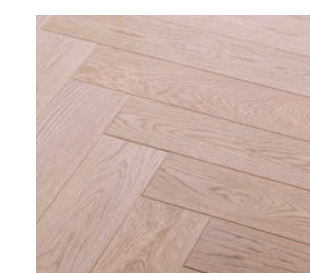

GRÖNLAND 3300 magyar halszálka Art.Nr.015