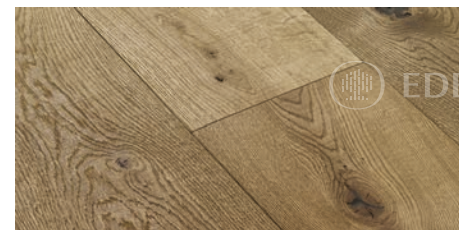

Art.Nr.091

CLASSIC 1000
Art.Nr.002

3D LIMESTONE NATURE FÜSTÖLT

Art.Nr.190

A felületi struktúrához tartozó színvariációk:

3D 1000
Art.Nr.160

NATURAL DRIED 3D
ACHATGREY
Art.Nr.187

NATURAL DRIED 3D
LIMESTONE NATURE FÜSTÖLT
Art.Nr.165