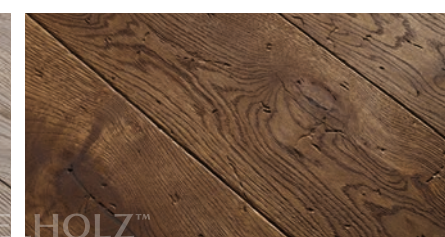

POMPEI 3300
Art.Nr.010

POMPEI 1000 ANTIK
Art.Nr.011