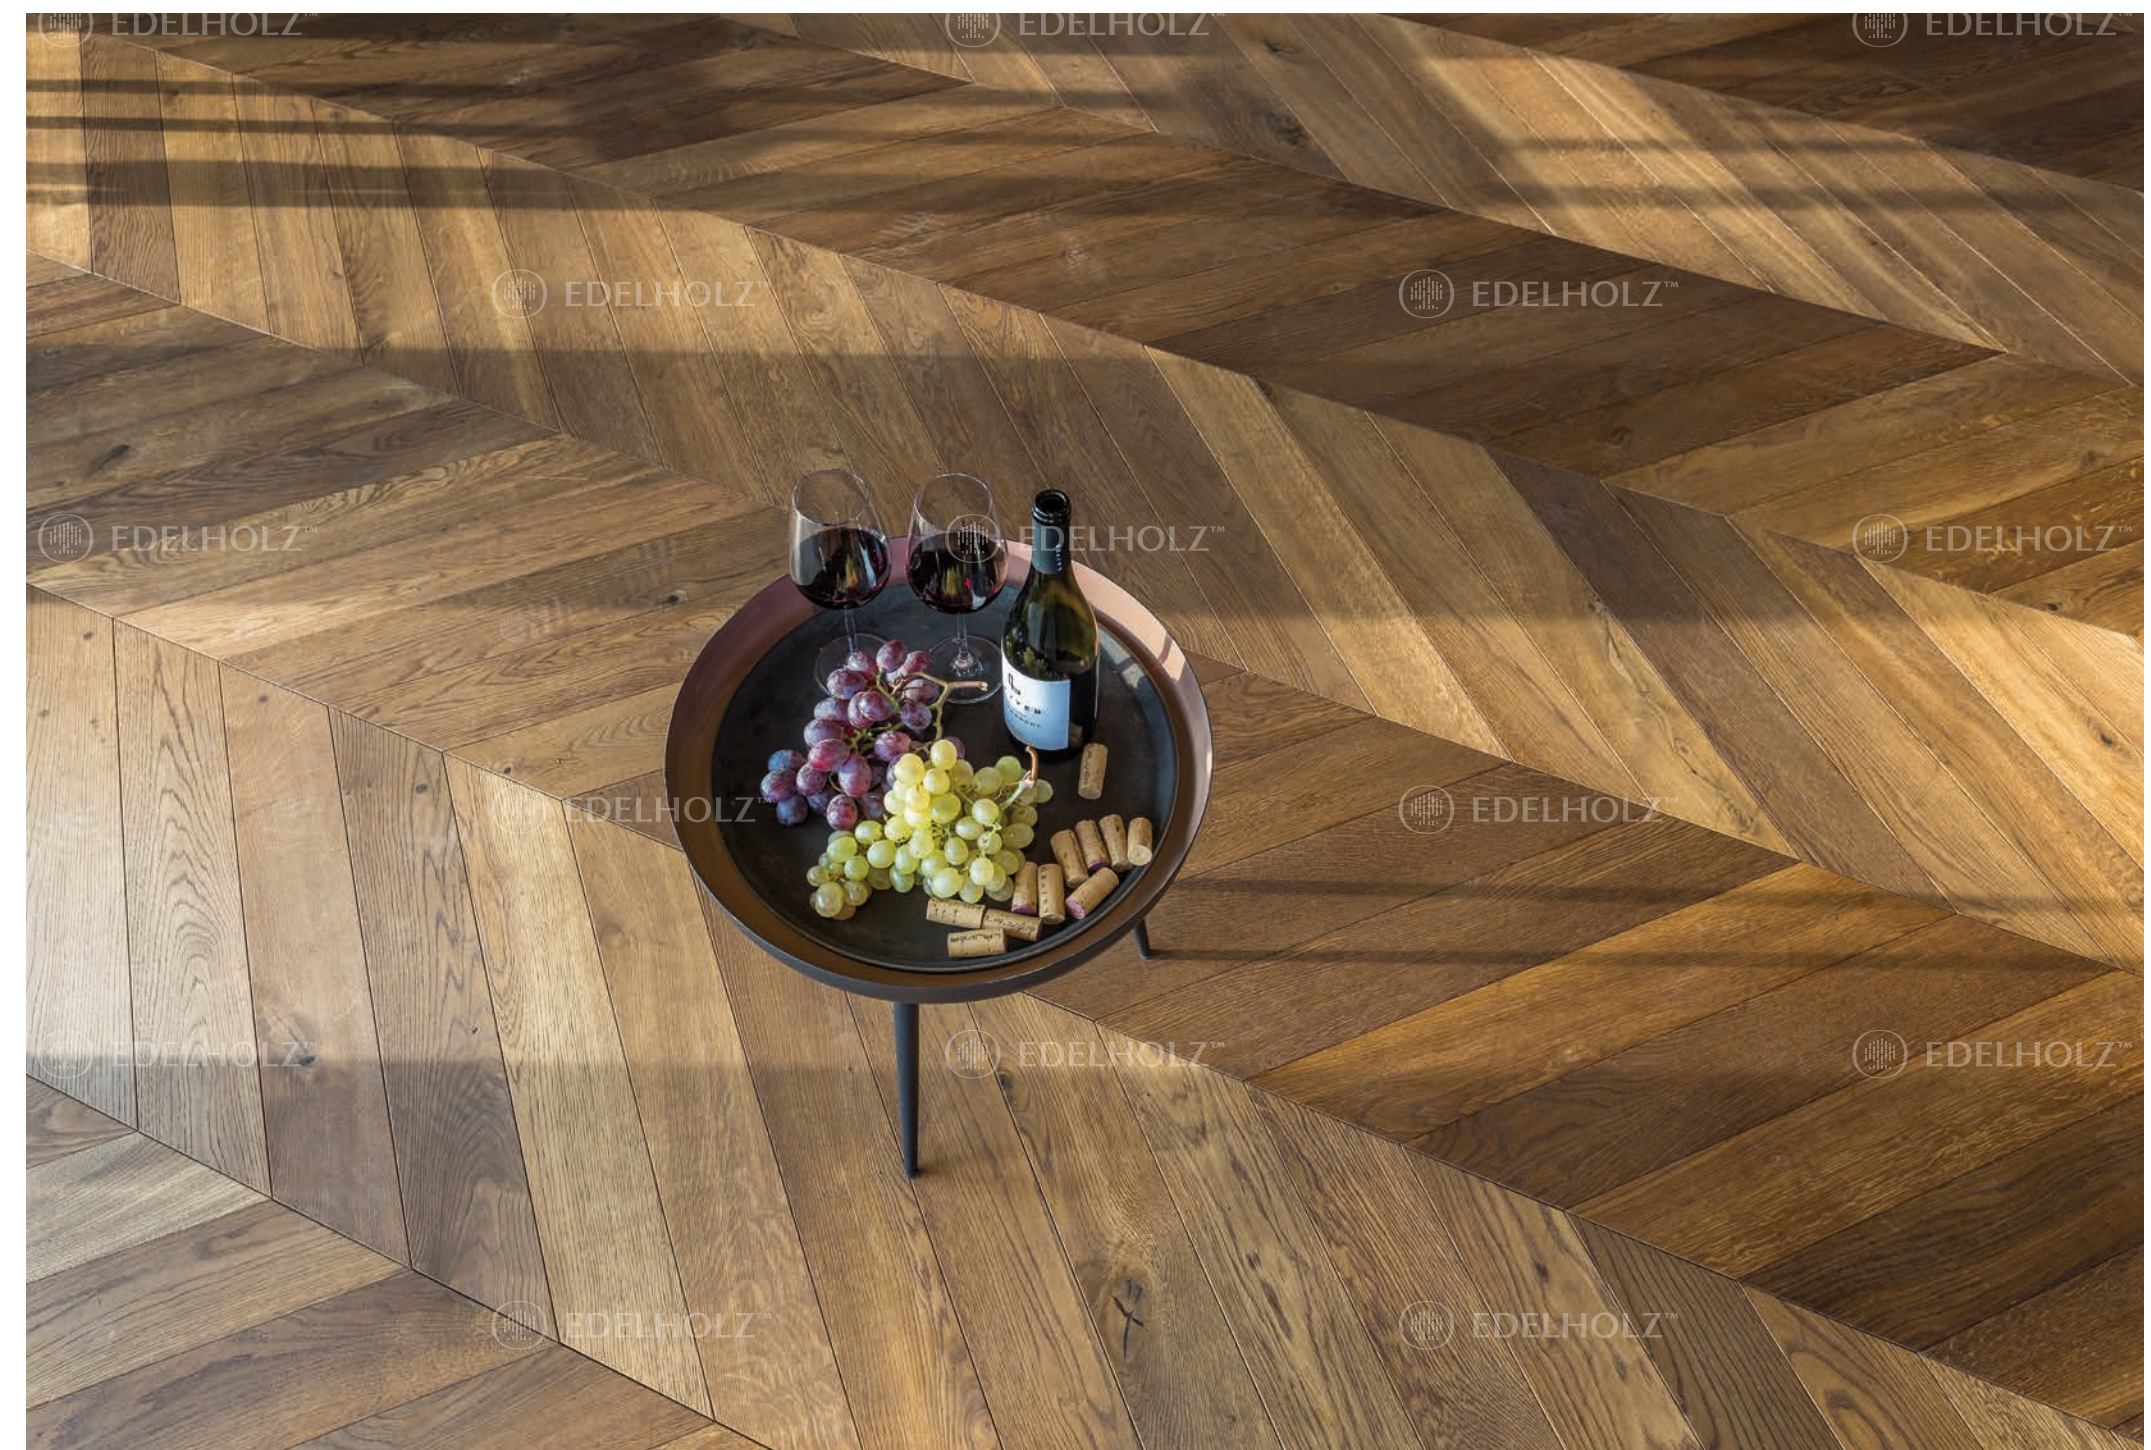

POMPEI 1000

Francia 60°
Art.Nr.004