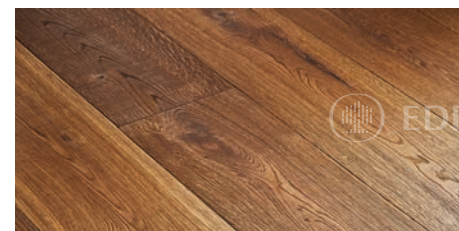

NATURAL DRIED 3D
POMPEI 1000
Art.Nr.162