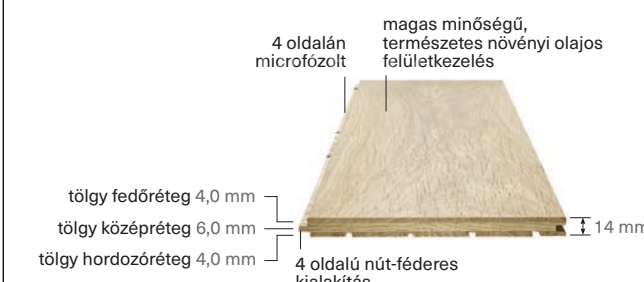

TRIPLEX, HÁROMRÉTEGŰ HALSZÁLKA PARKETTA

Ez, a minden rétegében minőségi tölgyfából készült halszálka a legmodernebb igényeket is kiszolgálja, hiszen szerkezete különösen erős, és akár padlófűtésre is fektethetjük.

ÁLTALÁNOS ADATOK

TÖMÖR	TRIPLEX
Szerkezet egyrétegű tölgy tömörpadló	Szerkezet háromrétegű tölgy (4,0 mm tölgy fedőréteg, 6,0 mm tölgy középréteg, 4,0 mm tölgy alsó réteg)
Vastagság 20 mm	Vastagság 14 mm
Szélesség 100 / 125 mm	Szélesség 100 / 125 / 140 mm
Hosszúság 100 mm szélesség esetén: 600 mm 125 mm szélesség esetén: 750 mm	Hosszúság 100 mm szélesség esetén: 600 mm 125 mm szélesség esetén: 750 mm 140 mm szélesség esetén: 840 mm
Hosszúsági megoszlás Fixhosszban gyártva.	Hosszúsági megoszlás Fixhosszban gyártva.

ELÉRHETŐ HALSZÁLKATÍPUSOK

FRANCIA 45°

FRANCIA 60°

MAGYAR 90°

TERPESZTÉSI MÉRETEK

	FRANCIA 45°	FRANCIA 60°
100/600 mm	849 mm	1039 mm
125/750 mm	1061 mm	1299 mm
140/840 mm	1188 mm	1455 mm