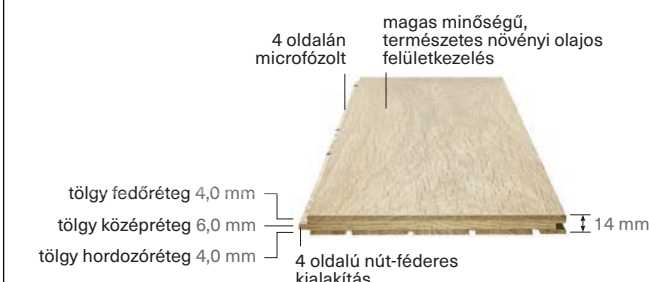

TRIPLEX, HÁROMRÉTEGŰ SVÉDPADLÓ

Egyedi gyártástechnológiával kivitelezett, minden rétegében minőségi tölgyfából készült, különösen erős fapadló, amely a legjobb választás padlófűtés használata esetén.