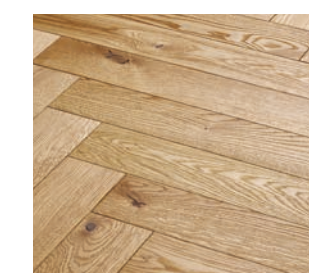

ELÉRHETŐ HALSZÁLKATÍPUSOK

FRANCIA 45°

FRANCIA 60°

MAGYAR 90°

TERPESZTÉSI MÉRETEK

	FRANCIA 45°	FRANCIA 60°
100/600 mm	849 mm	1039 mm
125/750 mm	1061 mm	1299 mm
140/840 mm	1188 mm	1455 mm

HALSZÁLKA PARKETTA SZÍNKINÁLAT