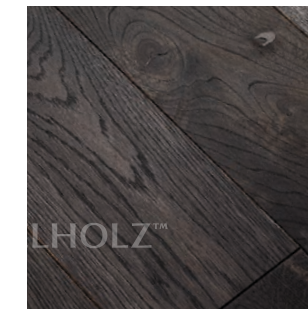

SVÉDPADLÓ SZÍNKINÁLAT

EVIA 2000 FÜSTÖLT
Art.Nr.073

LIMESTONE NATURE FÜSTÖLT
Art.Nr.098

SELENIT
Art.Nr.142

SWISS WEISS
Art.Nr.084

CAPITAL WHITE
Art.Nr.027

MONTE ROSA 9900
Art.Nr.134

POMPEI 1400
Art.Nr.007