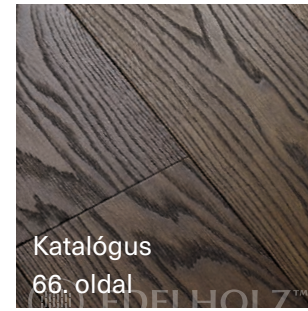

POMPEI 3300
Art.Nr.010

ACHATGREY
Art.Nr.143

MINERALGRAY
Art.Nr.141

MOCCA 1000
Art.Nr.132

PLATINUM GREY KŐRIS
Art.Nr.223

LAVA GREY KŐRIS
Art.Nr.225

STONE GREY
Art.Nr.222

MONTE ROSA 2000
Art.Nr.077

WHITEWASH
Art.Nr.145

CAPITAL BLACK
Art.Nr.029

GRÖNLAND 2000
Art.Nr.013

GRÖNLAND 5000
Art.Nr.017

A katalógusban bemutatott termékeink színei és színkinálatunk mintái a legkiválóbb fotós munka ellenére sem egyeznek meg 100%-ban fapadlónk színeivel. Ezért kérjük, a kiválasztott fapadló színét élőben is tekintse meg bemutatótermeink egyikében, végső döntését, a megrendelés leadása előtt, kizárólag valós fapadlóminta alapján hozza meg.