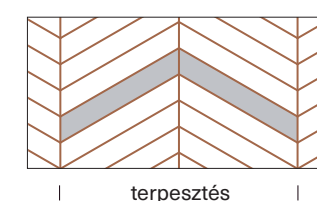

FRANCIA 60°