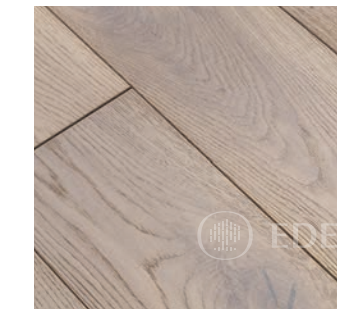

MOONSTONE
Art.Nr.140