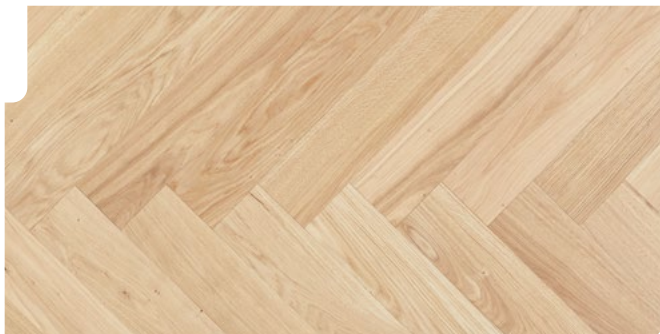

Select

Legkifinomultabb válogatásunk szinte teljesen ághelymentes, amely egyszerre sugároz eleganciát és nyugalmat. A sűrű faerezet- és az egyenletes színmintázat tovább fokozza ezen kifinomult összképet, amely különös módon teremt harmóniát és természetes egységet az enteriőrben.