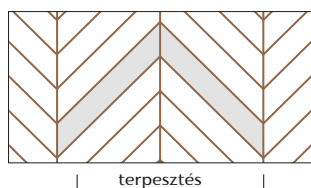

terpesztés