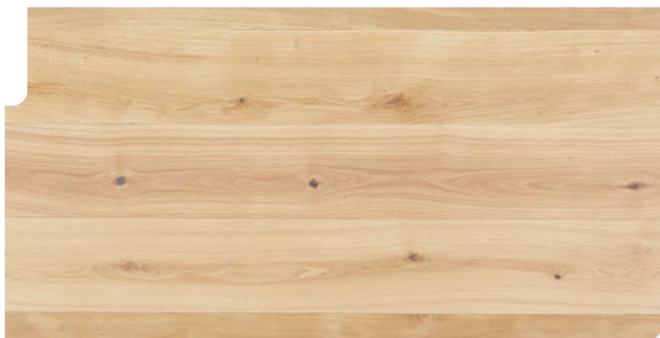

Nature

Ezt a válogatást a kellemes színárnyalatok és a közepes, gondosan megmunkált, lezárt ághelyek jellemzik. Az eredmény egy nyugodt összhatású felület, amely mégis szépen hangsúlyozza a tölgyfa természetes, egyedi érzetét és nemességét.