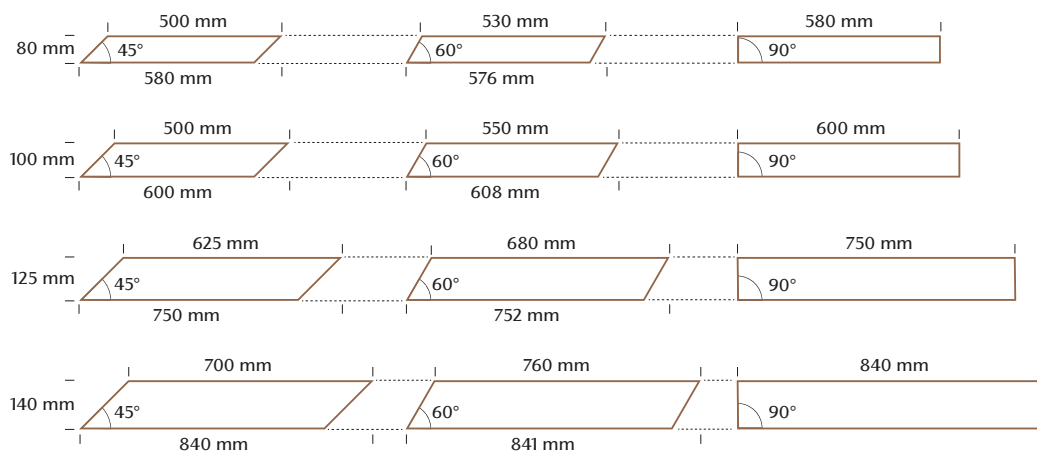

Chevron 60°

Herringbone

MÉRETEK - HALSZÁLKAPARKETTA

Chevron 45°