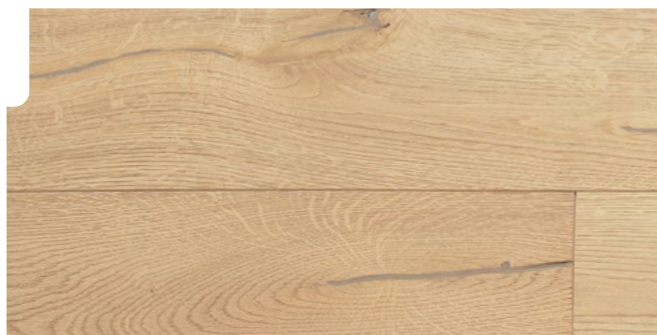

Superrustic

Egy látványos válogatás, amelynek természetes, izgalmas rusztikusságát a kis és nagy ághelyek, a különböző méretű, gondosan kiválasztott és kézzel javított repedések teszik teljessé. A Superrustic válogatás remek választás a különlegesen karakteres padlók kedvelőinek.