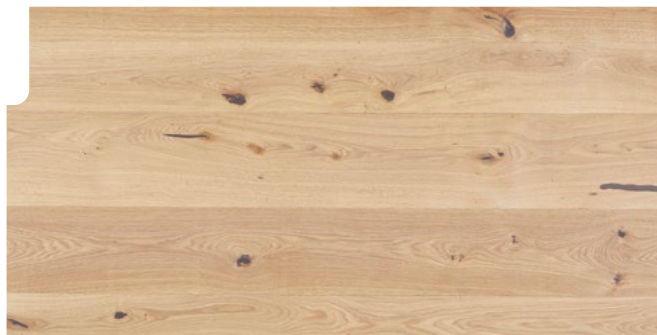

Authentic

Ezt a válogatás kizárólag a lenyűgöző vizuális és taktilis megjelenésű EDELHOLZ padlóknak alkottuk meg. A különleges szárítási eljárással egy olyan organikus felületi textúra jelenik meg ezen válogatásban, amelyet kizárólag, egyesével válogatott tölgyfából lehet elérni. A gondosan kiválasztott ághelyek és a finom felületi repedések jellegzetesen hangsúlyozzák a levegőn szárított fapadló szépségét és utánozhatatlan egyediségét.